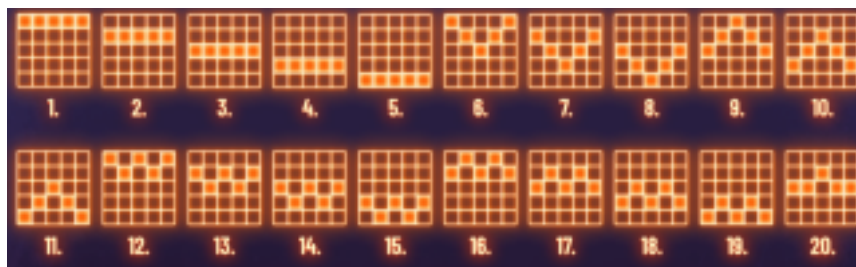

WILD Wild substitutes for all symbols except BONUS	x5: €12 x4: €6 x3: €0.80		x5: €8 x4: €4 x3: €0.40		x5: €8.40 x4: €2.40 x3: €0.32
	x5: €4.80 x4: €1.60 x3: €0.24		x5: €3.20 x4: €1.20 x3: €0.20		
	x5: €2.40 x4: €0.80 x3: €0.16		x5: €1.60 x4: €0.40 x3: €0.12		x5: €0.80 x4: €0.32 x3: €0.10
	x5: €0.60 x4: €0.24 x3: €0.08		x5: €0.40 x4: €0.16 x3: €0.06		x5: €0.20 x4: €0.08 x3: €0.04

Izmaksu Līniju Apraksts.

Laimests tiek izmaksāts tikai par laimīgajām kombinācijām uz aktīvajām izmaksas līnijām. Līnijas, kas redzamas attēlā, parāda iespējamās izmaksas līniju formas:

7. Kārtība, kādā notiek pieteikšanās uz laimestu un kādā to izsniedz Laimests tiek automātiski ieskaitīts klienta Spins.lv kontā. Izmaksā tos laimestus, kas ir laimēti saskaņā ar tiešsaistes spēlē esošajiem spēles noteikumiem un laimējošo kombināciju tabulu.

8. Termins, līdz kuram azartspēles dalībnieks var pieteikties uz laimestu

Laimesti, kas nepārsniedz 720 euro tiek izmaksāti nekavējoties pēc spēles sesijas beigām. Laimesti no 720 euro līdz 14300 euro tiek izmaksāti 24 stundu laikā. Laimesti, kuri pārsniedz 14300 euro izmaksā azartspēles noteikumos apstiprinātā kārtībā ne vēlāk kā 30 dienu laikā un ne vairāk kā divos maksājumos.

9. Kur dalībnieks var vērsties pretenziju gadījumā, kā arī pretenziju izskatīšanas kārtība

Sūdzības un pretenzijas pieņem tikai rakstiskā veidā, 15 dienu laikā pēc spēles sesijas beigām Kompānijas administrācijā pēc adreses: Rīga, Krišjāņa Valdemāra iela 33-6, LV-1010. Tāpat iespējams sazināties, atverot klientu atbalsta čatu mājāslapā vai rakstot uz support@spins.lv epasta adresi, un parakstot savu vēstuli ar drošu elektronisko parakstu, kas satur laika zīmogu. Sūdzības tiks izskatītas un atbildes tiek sniegtas 10 darba dienu laikā no to saņemšanas brīža.

10. Cita informācija, kuru azartspēles organizētājs uzskata par nepieciešamu.