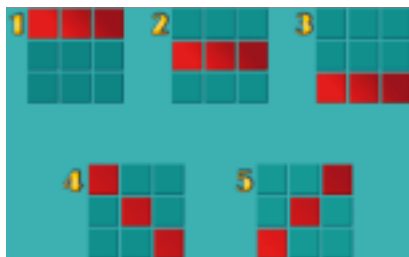

#### *Regulāro Izmaksu Apraksts*

Lai parastie simboli veidotu laimīgo kombināciju, jāsakrīt sekojošiem apstākļiem:

- Simboliem jābūt līdzās uz aktīvas izmaksas līnijas.
- Laimīgās kombinācijas veidojas no kreisās uz labo pusi. Pirmajam kombinācijas simbolam jāatrodas uz 1. ruļļa.
- Regulārās izmaksas parādītas izmaksu attēlos. Izmaksas parādītas ar likmi 0.50 Eur. Palielinot likmi, proporcionāli palielinās līniju izmaksas:

#### *Izmaksu Līniju Apraksts.*

Laimests tiek izmaksāts tikai par laimīgajām kombinācijām uz aktīvajām izmaksas līnijām. Attēlā parādītas iespējamās izmaksu līnijas.