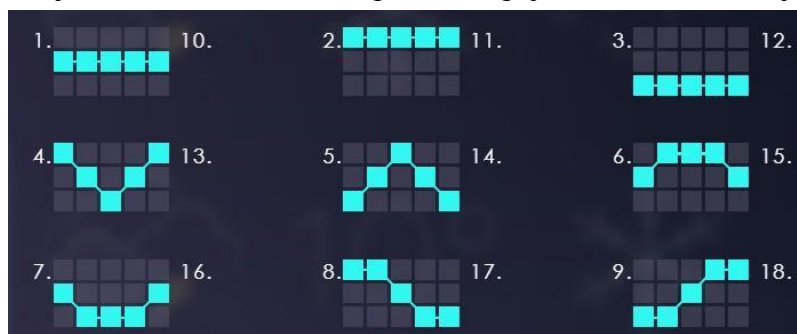

Automātiskais vadības režīms:

1. Sadaļa **Number of plays** (Griezīnu skaits). Izvēlies, cik reizes pēc kārtas ruļļi griezīsies Automātiskajā režīmā.
2. **6. Nosacījumi, kuriem iestājoties dalībnieks saņem laimestu, un laimestu lielums [arī laimestu attiecība pret dalības maksu (likmi)]**

Nosacījums, lai saņemtu laimestu, ir griezt ruļļus līdz uz tiem attēlotie simboli veidotu laimīgās kombinācijas uz aktīvajām izmaksas līnijām. Laimests atkarīgs no izveidotajām laimīgajām kombinācijām.

Izmaksu apraksts

Izmaksu apraksts

Lai parastie simboli veidotu laimīgo kombināciju, jāsakrīt sekojošiem apstākļiem:

- Simboliem jābūt līdzās uz aktīvas izmaksas līnijas.
- Laimēto kredītu skaits atkarīgs no kopējā laimesta monētās reizinājuma ar jūsu izvēlēto monētas vērtību.
- Izmaksu koeficienti parādīti attēlos:

of a kind						30°	22°	10°	0°	-5°
5	20	15	15	10	10	6	6	6	3	3
4	10	7.5	7.5	6	6	3	3	3	1.5	1.5
3	4	3	3	2	2	1	1	1	0.5	0.5

Izmaksas Līniju Apraksts.

No 1-9 līnijas izmaksas veidojas no kreisās uz labo pusi un no 10-18 līnijas izmaksas veidojas no labās uz kreiso pusi.

Līnijas, kas redzamas attēlā, parāda iespējamās izmaksas līniju formas :