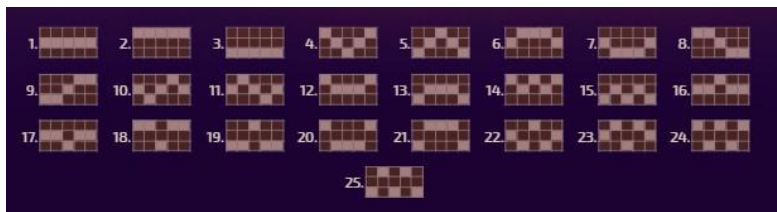

Izmaksu apraksts

Izmaksu apraksts

Lai parastie simboli veidotu laimīgo kombināciju, jāsakrīt sekojošiem apstākļiem:

- Simboliem jābūt līdzās uz aktīvas izmaksas līnijas.
- Laimēto kredītu skaits atkarīgs no kopējā laimesta monētās reizinājuma ar jūsu izvēlēto monētas vērtību.
- Laimīgās kombinācijas veidojas no kreisās uz labo pusi. Pirmajam kombinācijas simbolam jāatrodas uz pirmā ruļļa.
- Izmaksas par likmi 1.00 EUR ir parādītas attēlos:

Izmaksas Līniju Apraksts.

Laimests tiek izmaksāts tikai par laimīgajām kombinācijām uz aktīvajām izmaksas līnijām no kreisās puses.

Līnijas, kas redzamas attēlā, parāda iespējamās izmaksas līniju formas: