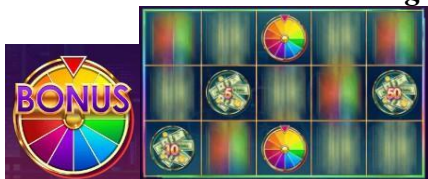

“Bonus” simbola un atkārtoto griezienu noteikumi

1. 5 un vairāk “Bonus” simboli aktivizē 3 atkārtotos griezienus.
2. Katru reizi, kad naudas vai laimes rata simbols apstājas uz laukuma, atkārtoto griezienu skaits tiek atiestatīts uz 3.
3. Atkārtotie griezieni turpinās kamēr nav aizpildīts viss laukums vai arī atkārtotie griezieni ir beigušies.
4. Kad atkārtotie griezieni ir beigušies, naudas simboli izmaksā naudas balvu.