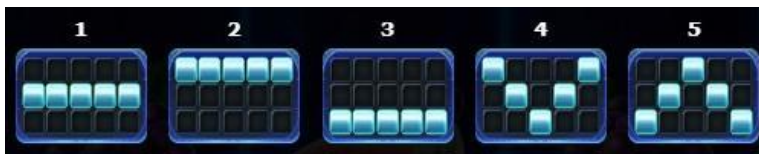

#### *Izmaksu apraksts*

Lai parastie simboli veidotu laimīgo kombināciju, jāsakrīt sekojošiem apstākļiem:

- Simboliem jābūt līdzās uz aktīvas izmaksas līnijas.
- Laimīgās kombinācijas veidojas no kreisās uz labo pusi. Pirmajam kombinācijas simbolam jāatrodas uz 1.ruļļa.

### *Izmaksas Līniju Apraksts.*

Laimests tiek izmaksāts tikai par laimīgajām kombinācijām uz aktīvajām izmaksas līnijām no kreisās puses

Līnijas, kas redzamas attēlā, parāda iespējamās izmaksas līniju formas: