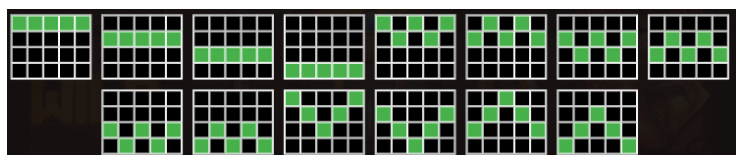

Nosacījums, lai saņemtu laimestu, ir griezt ruļļus līdz uz tiem attēlotie simboli veidotu laimīgās kombinācijas uz aktīvajām izmaksas līnijām. Laimests atkarīgs no izveidotajām laimīgajām kombinācijām.

Izmaksu apraksts

Regulāro Izmaksu Apraksts

Lai parastie simboli veidotu laimīgo kombināciju, jāsakrīt sekojošiem apstākļiem:

- Simboliem jābūt līdzās uz aktīvas izmaksas līnijas.
- Laimīgās kombinācijas veidojas no kreisās uz labo pusi. Vismaz vienam no simboliem jābūt attēlotam uz 1. ruļļa.

- Regulārās Izmaksas parādītas Izmaksu attēlos. Izmaksas parādītas ar likmi 0.80 EUR. Palielinot likmi, proporcionāli palielinās līniju izmaksas:

10	5 €4.00	J	5 €4.00	Q	5 €6.00	K	5 €6.00	A	5 €8.00
	4 €0.80		4 €0.80		4 €1.20		4 €1.20		4 €1.60
	3 €0.16		3 €0.16		3 €0.24		3 €0.24		3 €0.32
Ω	5 €12.00	Eye	5 €14.00	Ankh	5 €16.00	Phoenix	5 €20.00	Dragon	5 €24.00
	4 €3.20		4 €4.80		4 €6.40		4 €8.00		4 €9.60
	3 €0.80		3 €1.20		3 €1.60		3 €2.40		3 €3.20
WILD									5 €32.00

Izmaksas Līniju Apraksts.

Laimests tiek izmaksāts tikai par laimīgajām kombinācijām uz aktīvajām izmaksas līnijām. Līnijas, kas redzamas attēlā, parāda iespējamās izmaksas līniju formas:

7. Kārtība, kādā notiek pieteikšanās uz laimestu un kādā to izsniedz