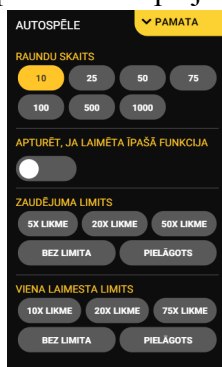

“Reign of Ra” bezmaksas griezienu noteikumi

1. 3, 4 vai 5 brūnie “FS” simboli aktivizē 10, 12 vai 14 “Reign of Ra” bezmaksas griezienus.
2. Bezmaksas griezienu laikā visi aktivizētie “Wild” reizinātāji tiek pievienoti kopējam reizinātājam, kas atrodas virs spēles laukuma.
3. Katru reizi, kad “Wild” simbola reizinātājs ir pievienots kopējam reizinātājam, kopējais reizinātājs tiek aktivizēts un tiek piemērots kopējam griezienu laimestam.
4. Ja bezmaksas griezienu laikā uz spēles laukuma parādās 2 vai 3 brūnie “FS” simboli, tiek piešķirti papildus 2 vai 4 bezmaksas griezieni attiecīgi.
5. Bezmaksas griezieni tiek izspēlēti ar tādu pašu likmi, ar kādu tika aktivizēti.

“Bonus Buy” funkcijas noteikumi

1. Lietotājiem ir iespēja iegādāties jebkuru no bonusa spēlēm.
2. Maksa ir atkarīga no likmes vērtības un izvēlēta bonusa.
3. Darbojas visi iepriekš minētie noteikumi.

Spēles vadība

Lai spēlētu, rīkojieties šādi:

1. Lai paaugstinātu vai pazeminātu likmes vērtību, lietojiet “**Bet**”  izvēlni:

2. Klikšķiniet uz “**Start**”:  Ruļļi sāk griezties ar jūsu izvēlēto likmi.

Automātiskais vadības režīms:

1. Nospiežot “**Autoplay**”  ikonu, Jūs varat izvēlēties vienu vai vairākas piedāvātās opcijas:

6. Nosacījumi, kuriem iestājoties dalībnieks saņem laimestu, un laimestu lielums [arī laimestu attiecība pret dalības maksu (likmi)]