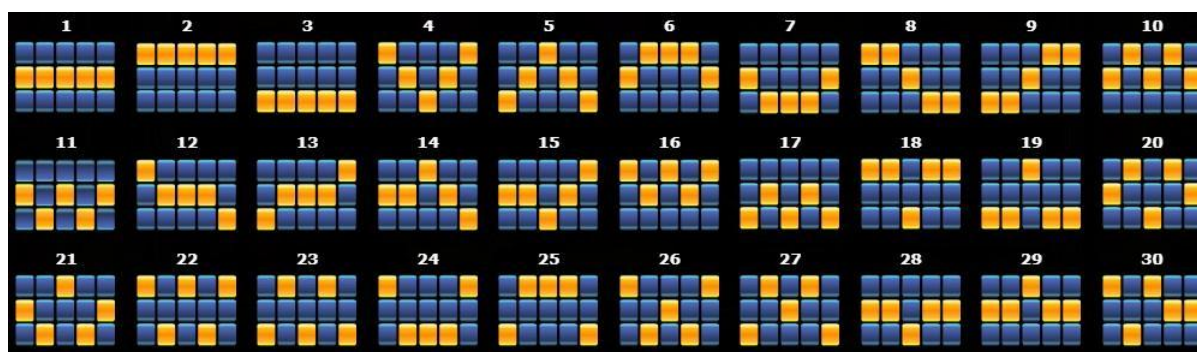

Līnijas, kas redzamas attēlā, parāda iespējamās izmaksas līniju formas:

7. Kārtība, kādā notiek pieteikšanās uz laimestu un kādā to izsniedz

Laimests tiek automātiski ieskaitīts klienta Spins.lv kontā. Izmaksā tos laimestus, kas ir laimēti saskaņā ar tiešsaistes spēlē esošajiem spēles noteikumiem un laimējošo kombināciju tabulu.

8. Termiņš, līdz kuram azartspēles dalībnieks var pieteikties uz laimestu

Laimesti, kas nepārsniedz 720 euro tiek izmaksāti nekavējoties pēc spēles sesijas beigām. Laimesti no 720 euro līdz 14300 euro tiek izmaksāti 24 stundu laikā. Laimesti, kuri pārsniedz 14300 euro tiek izmaksāti ne vēlāk kā 30 dienu laikā un ne vairāk, ka divos maksājumos, pirmais no kuriem sastāda 30% no laimesta summas un tiek izmaksāts ne vēlāk 15 dienu laikā, bet otrais, kurš sastāda 70% no laimesta summas ne vēlāk, kā 30 dienu laikā.

9. Kur dalībnieks var vērsties pretenziju gadījumā, kā arī pretenziju izskatīšanas kārtība

Sūdzības un pretenzijas pieņem tikai rakstiskā veidā, 15 dienu laikā pēc spēles sesijas beigām Kompānijas administrācijā pēc adreses: Rīga, Krišjāņa Valdemāra iela 33-6, LV-1010. Tāpat iespējams sazināties, atverot klientu atbalsta čatu mājāslapā vai rakstot uz support@spins.lv epasta adresi, un parakstot savu vēstuli ar drošu elektronisko parakstu, kas satur laika zīmogu. Sūdzības tiks izskatītas un atbildes tiek sniegtas 10 darba dienu laikā no to saņemšanas brīža.

10. Cita informācija, kuru azartspēles organizētājs uzskata par nepieciešamu.