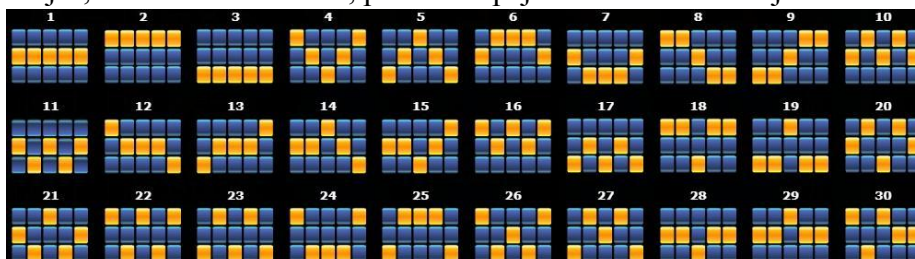

6. Nosacījumi, kuriem iestājoties dalībnieks saņem laimestu, un laimestu lielums [arī laimestu attiecība pret dalības maksu (likmi)]

Nosacījums, lai saņemtu laimestu, ir griezt ruļļus līdz uz tiem attēlotie simboli veidotu laimīgās kombinācijas uz aktīvajām izmaksas līnijām. Laimests atkarīgs no izveidotajām laimīgajām kombinācijām.

Izmaksu apraksts

Izmaksu apraksts

Lai parastie simboli veidotu laimīgo kombināciju, jāsakrīt sekojošiem apstākļiem:

- Simboliem jābūt līdzās uz aktīvas izmaksas līnijas.
- Laimīgās kombinācijas veidojas no kreisās uz labo pusi. Pirmajam kombinācijas simbolam jāatrodas uz 1.ruļļa.

Izmaksas ar likmi 0.60 EUR parādītas izmaksu attēlos. Palielinot likmi, proporcionāli palielinās izmaksas.

	5 4 3	€20 €4 €0.6		5 4 3	€10 €2 €0.5		5 4 3	€5 €1.6 €0.4		5 4 3	€4 €1.2 €0.3
	5 4 3	€1.2 €0.6 €0.2		5 4 3	€2 €0.8 €0.2		5 4 3	€1 €0.4 €0.1		5 4 3	€0.6 €0.3 €0.04
ANY MIXED						ANY MIXED					
	5 4 3	€1 €0.4 €0.1		5 4 3	€1 €0.4 €0.1						

Kristalizēto simbolu izmaksas:

	5 4 3	€10 €2 €0.5		5 4 3	€5 €1.6 €0.4		5 4 3	€4 €1.2 €0.3		5 4 3	€2 €0.8 €0.2
	5 4 3	€1 €0.4 €0.1		5 4 3	€1 €0.4 €0.1		5 4 3	€1 €0.4 €0.1			

Izmaksas Līniju Apraksts.

Laimests tiek izmaksāts tikai par laimīgajām kombinācijām uz aktīvajām izmaksas līnijām no kreisās puses.

Līnijas, kas redzamas attēlā, parāda iespējamās izmaksas līniju formas: