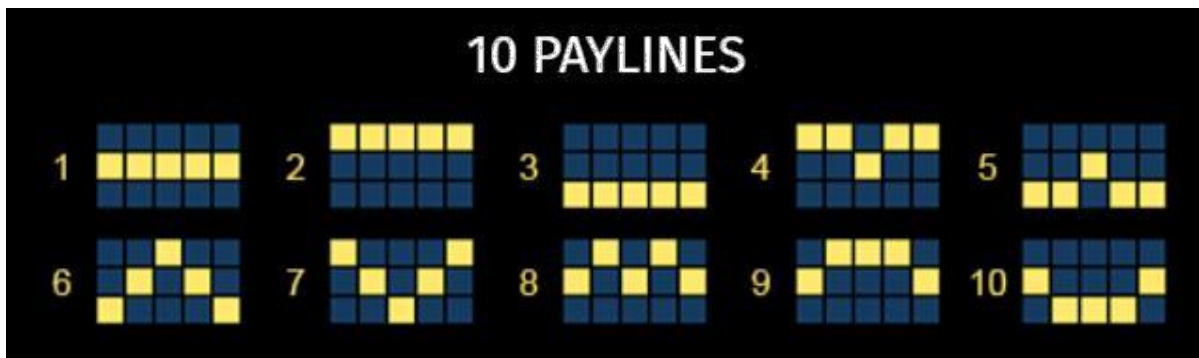

#### ***Regulāro Izmaksu Apraksts***

Lai parastie simboli veidotu laimīgo kombināciju, jāsakrīt sekojošiem apstākļiem:

- Simboliem jābūt līdzās uz aktīvas izmaksas līnijas.
- Laimīgās kombinācijas veidojas no kreisās uz labo pusi. Vismaz vienam no simboliem jābūt attēlotam uz pirmā ruļļa. Simbolu kombinācijas neveidojas, ja pirmais simbols ir uz otrā, trešā, ceturtā vai piektā ruļļa.

Līnijas, kas redzamas attēlā, parāda iespējamās izmaksas līniju formas: