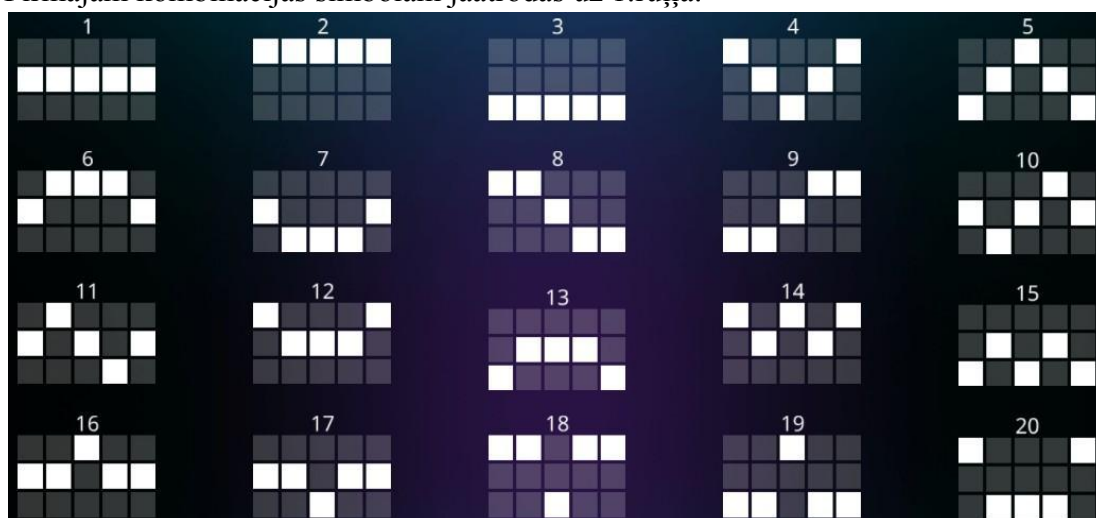

Vienādi simboli uz izmaksas līnijas veido izmaksu.
Pirmajam kombinācijas simbolam jāatrodas uz 1.ruļļa:

7. Kārtība, kādā notiek pieteikšanās uz laimestu un kādā to izsniedz

Laimests tiek automātiski ieskaitīts klienta Spins.lv kontā. Izmaksā tos laimestus, kas ir laimēti saskaņā ar tiešsaistes spēlē esošajiem spēles noteikumiem un laimējošo kombināciju tabulu.

8. Termins, līdz kuram azartspēles dalībnieks var pieteikties uz laimestu

Laimesti, kas nepārsniedz 720 euro tiek izmaksāti nekavējoties pēc spēles sesijas beigām. Laimesti no 720 euro līdz 14300 euro tiek izmaksāti 24 stundu laikā. Laimesti, kuri pārsniedz 14300 euro tiek izmaksāti ne vēlāk kā 30 dienu laikā un ne vairāk, ka divos maksājumos, pirmais no kuriem sastāda 30% no laimesta summas un tiek izmaksāts ne vēlāk 15 dienu laikā, bet otrais, kurš sastāda 70% no laimesta summas ne vēlāk, ka 30 dienu laikā.

9. Kur dalībnieks var vērsties pretenziju gadījumā, kā arī pretenziju izskatīšanas kārtība

Sūdzības un pretenzijas pieņem tikai rakstiskā veidā, 15 dienu laikā pēc spēles sesijas beigām Kompānijas administrācijā pēc adreses: Rīga, Krišjāņa Valdemāra iela 33-6, LV-1010. Tāpat iespējams sazināties, atverot klientu atbalsta čatu mājāslapā vai rakstot uz support@spins.lv epasta adresi, un parakstot savu vēstuli ar drošu elektronisko parakstu, kas satur laika zīmogu. Sūdzības tiks izskatītas un atbildes tiek sniegtas 10 darba dienu laikā no to saņemšanas brīža.

10. cita informācija, kuru azartspēles organizētājs uzskata par nepieciešamu.