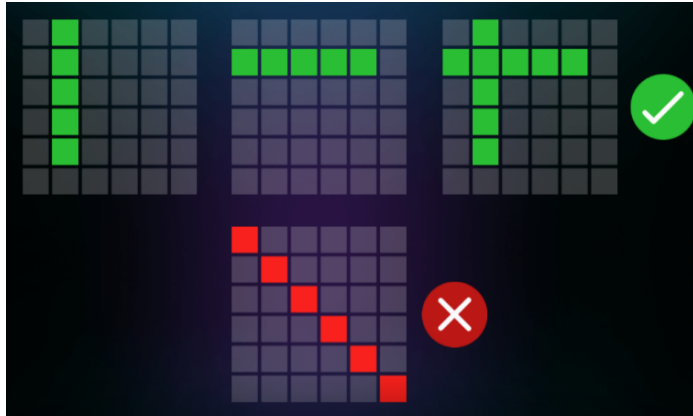

7. **Kārtība, kādā notiek pieteikšanās uz laimestu un kādā to izsniedz** Laimests tiek automātiski ieskaitīts klienta Spins.lv kontā. Izmaksā tos laimestus, kas ir laimēti saskaņā ar tiešsaistes spēlē esošajiem spēles noteikumiem un laimējošo kombināciju tabulu.

8. **Termiņš, līdz kuram azartspēles dalībnieks var pieteikties uz laimestu**

Laimesti, kas nepārsniedz 720 euro tiek izmaksāti nekavējoties pēc spēles sesijas beigām.

Laimesti no 720 euro līdz 14300 euro tiek izmaksāti 24 stundu laikā. Laimesti, kuri pārsniedz 14300 euro izmaksā azartspēles noteikumos apstiprinātā kārtībā ne vēlāk kā 30 dienu laikā un ne vairāk kā divos maksājumos.

9. **Kur dalībnieks var vērsties pretenziju gadījumā, kā arī pretenziju izskatīšanas kārtība**

Sūdzības un pretenzijas pieņem tikai rakstiskā veidā, 15 dienu laikā pēc spēles sesijas beigām

Kompānijas administrācijā pēc adreses: Rīga, Krišjāņa Valdemāra iela 33-6, LV-1010. Tāpat

iespējams sazināties, atverot klientu atbalsta čatu mājaslapā vai rakstot uz support@spins.lv

epasta adresi, un parakstot savu vēstuli ar drošu elektronisko parakstu, kas satur laika zīmogu.

Sūdzības tiks izskatītas un atbildes tiek sniegtas 10 darba dienu laikā no to saņemšanas brīža.