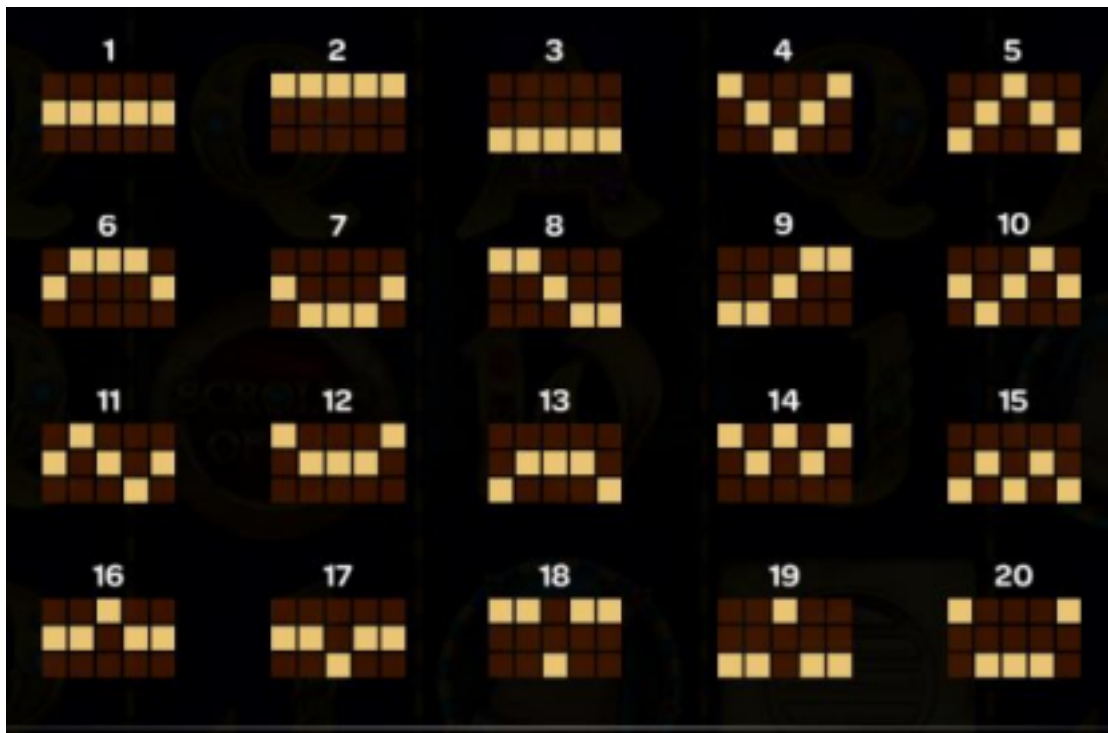

Izmaksu apraksts

Regulāro Izmaksu Apraksts

Lai parastie simboli veidotu laimīgo kombināciju, jāsakrīt sekojošiem apstākļiem:

- Simboliem jābūt līdzās uz katra spēles ruļļa.
- Laimīgās kombinācijas veidojas no kreisās uz labo pusi. Vismaz vienam no simboliem jābūt attēlotam uz pirmā ruļļa. Simbolu kombinācijas neveidojas, ja pirmais simbols ir uz otrā ruļļa.

Izmaksu Līniju Apraksts.

Laimests tiek izmaksāts tikai par laimīgajām kombinācijām no kreisās uz labo pusi, kur vismaz viens simbols ir uz pirmā ruļļa. Simboliem jāatrodas līdzās uz konkrētas līnijas.

Kārtība, kādā notiek pieteikšanās uz laimestu un kādā to izsniedz