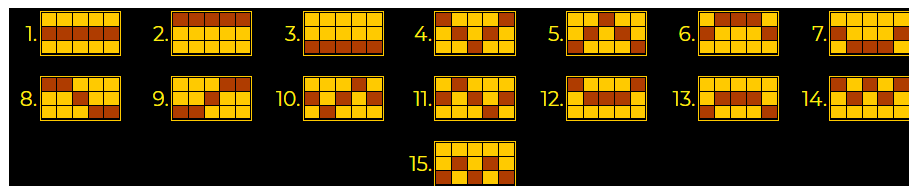

5. Spēles norise

„Savannah King“ ir piecu ruļļu un 15 izmaksas līniju spēļu automāts, kurā ir šādas iespējas:

- Aizstājēj simbols "Wild"
- "Scatter" simbols un bezmaksas griezieni
- "Gamble" opcija

Svarīgi:

3. Klikšķiniet uz ikonas “Spin” . Ruļļi sāk griezties ar jūsu izvēlēto likmi.

Automātiskais vadības režīms:

Sadaļa **Number of plays** (Griezīenu skaits). Izvēlies, cik reizes pēc kārtas ruļļi griezīsies Automātiskajā režīmā.

Izmaksu apraksts

Izmaksu apraksts

Lai parastie simboli veidotu laimīgo kombināciju, jāsakrīt sekojošiem apstākļiem:

- Simboliem jābūt līdzās uz aktīvas izmaksas līnijas.
- Laimēto kredītu skaits atkarīgs no kopējā laimesta monētās reizinājuma ar jūsu izvēlēto monētas vērtību.
- Izmaksu koeficienti parādīti attēlos:

Izmaksas Līniju Apraksts.

Laimests tiek izmaksāts tikai par laimīgajām kombinācijām uz aktīvajām izmaksas līnijām no kreisās puses.

Līnijas, kas redzamas attēlā, parāda iespējamās izmaksas līniju formas :