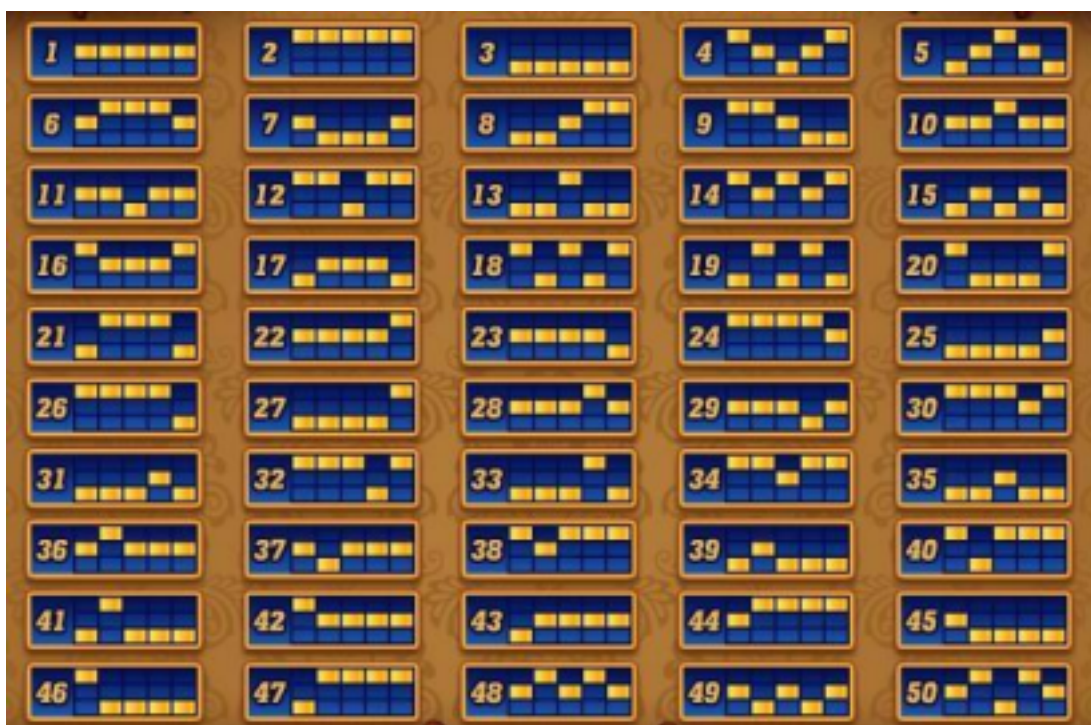

Izmaksu apraksts

Regulāro Izmaksu Apraksts

Lai parastie simboli veidotu laimīgo kombināciju, jāsakrīt sekojošiem apstākļiem:

- Simboliem jābūt līdzās uz katra spēles ruļļa.
- Laimīgās kombinācijas veidojas no kreisās uz labo pusi. Vismaz vienam no simboliem jābūt attēlotam uz pirmā ruļļa. Simbolu kombinācijas neveidojas, ja pirmais simbols ir uz otrā ruļļa.

Izmaksu Līniju Apraksts.

Laimests tiek izmaksāts tikai par laimīgajām kombinācijām no kreisās uz labo pusi, kur vismaz viens simbols ir uz pirmā ruļļa. Simboliem jāatrodas līdzās uz konkrētas līnijas.

Kārtība, kādā notiek pieteikšanās uz laimestu un kādā to izsniedz