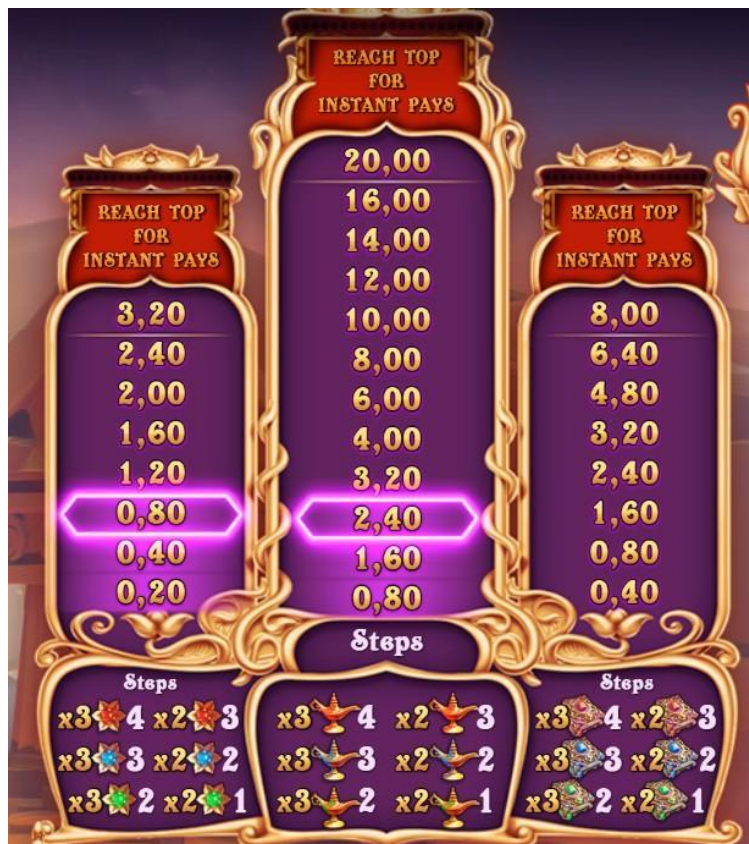

6. **Nosacījumi, kuriem iestājoties dalībnieks saņem laimestu, un laimestu lielums [arī laimestu attiecība pret dalības maksu (likmi)]**

Nosacījums, lai saņemtu laimestu, ir griezt ruļļus līdz uz tiem attēlotie simboli veidotu laimīgās kombinācijas uz aktīvajām izmaksas līnijām. Laimests atkarīgs no izveidotajām laimīgajām kombinācijām.

Izmaksu apraksts

Izmaksu apraksts

Lai parastie simboli veidotu laimīgo kombināciju, jāsakrīt sekojošiem apstākļiem:

- Simboliem jābūt līdzās uz aktīvas izmaksas līnijas.

- Laimīgās kombinācijas veidojas no kreisās uz labo pusi. Pirmajam kombinācijas simbolam jāatrodas uz 1. ruļļa.
- Lai saņemtu balvu kontā, spēlētājam ir jānospiež poga “Collect”
- Balvu vērtības ar likmes vērtību 0.40 EUR parādītas attēlos. Palielinot likmi, proporcionāli mainās izmaksas.