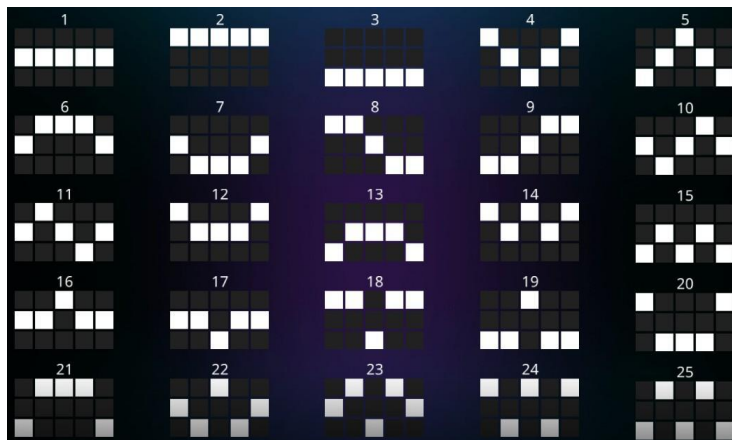

### Izmaksu apraksts

Lai parastie simboli veidotu laimīgo kombināciju, jāsakrīt sekojošiem apstākļiem:

- Simboliem jābūt līdzās uz aktīvas izmaksas līnijas.
- Laimēto kreītu skaits atkarīgs no kopējā laimesta monētās reizinājuma ar jūsu izvēlēto monētas vērtību.
- Laimīgās kombinācijas veidojas no kreisās uz labo pusi. Pirmajam kombinācijas simbolam jāatrodas uz 1. ruļļa.
- Izmaksas ar likmes vērtību 0.50 EUR parādītas attēlos. Palielinot likmi, proporcionāli mainās izmaksas.

### Izmaksas Līniju Apraksts.

Laimests tiek izmaksāts tikai par laimīgajām kombinācijām uz aktīvajām izmaksas līnijām no kreisās puses.

Līnijas, kas redzamas attēlā, parāda iespējamās izmaksas līniju formas: