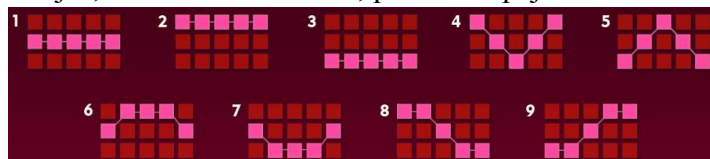

#### ***Izmaksu apraksts***

Lai parastie simboli veidotu laimīgo kombināciju, jāsakrīt sekojošiem apstākļiem:

- Simboliem jābūt līdzās uz aktīvas izmaksas līnijas.

- Laimēto kredītu skaits atkarīgs no kopējā laimesta monētās reizinājuma ar jūsu izvēlēto monētas vērtību.
- Izmaksu koeficienti parādīti attēlos:

### *Izmaksas Līniju Apraksts.*

Pamatspēles laikā laimīgās kombinācijas veidojas no kreisās uz labo pusi un bezmaksas griezienu laikā gan no kreisās uz labo, gan no labās uz kreiso pusi.

Līnijas, kas redzamas attēlā, parāda iespējamās izmaksas līniju formas :