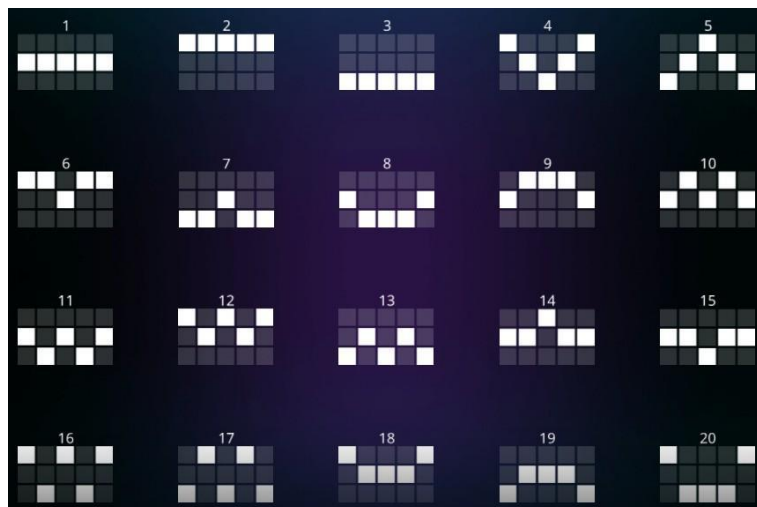

- Laimīgās kombinācijas veidojas no kreisās uz labo pusi. Pirmajam kombinācijas simbolam jāatrodas uz 1. ruļļa.
- Izmaksas ar likmes vērtību 0.40 EUR parādītas attēlos. Palielinot likmi, proporcionāli mainās izmaksas.

	5 - 10.00€ 4 - 5.00€ 3 - 3.00€		5 - 6.00€ 4 - 3.00€ 3 - 2.00€		5 - 1.60€ 4 - 1.20€ 3 - 0.60€		5 - 1.20€ 4 - 0.80€ 3 - 0.30€
	5 - 3.00€ 4 - 2.00€ 3 - 1.00€		5 - 2.00€ 4 - 1.60€ 3 - 0.80€		5 - 0.80€ 4 - 0.50€ 3 - 0.20€		5 - 0.60€ 4 - 0.30€ 3 - 0.10€

Izmaksas Līniju Apraksts.

Laimests tiek izmaksāts tikai par laimīgajām kombinācijām uz aktīvajām izmaksas līnijām no kreisās puses.

Līnijas, kas redzamas attēlā, parāda iespējamās izmaksas līniju formas:

7. Kārtība, kādā notiek pieteikšanās uz laimestu un kādā to izsniedz

Laimests tiek automātiski ieskaitīts klienta Spins.lv kontā. Izmaksā tos laimestus, kas ir laimēti saskaņā ar tiešsaistes spēlē esošajiem spēles noteikumiem un laimējošo kombināciju tabulu.

8. Termiņš, līdz kuram azartspēles dalībnieks var pieteikties uz laimestu

Laimesti, kas nepārsniedz 720 euro tiek izmaksāti nekavējoties pēc spēles sesijas beigām. Laimesti no 720 euro līdz 14300 euro tiek izmaksāti 24 stundu laikā. Laimesti, kuri pārsniedz 14300 euro tiek izmaksāti ne vēlāk kā 30 dienu laikā un ne vairāk, ka divos maksājumos, pirmais no kuriem sastāda 30% no laimesta summas un tiek izmaksāts ne vēlāk 15 dienu laikā, bet otrais, kurš sastāda 70% no laimesta summas ne vēlāk, ka 30 dienu laikā.