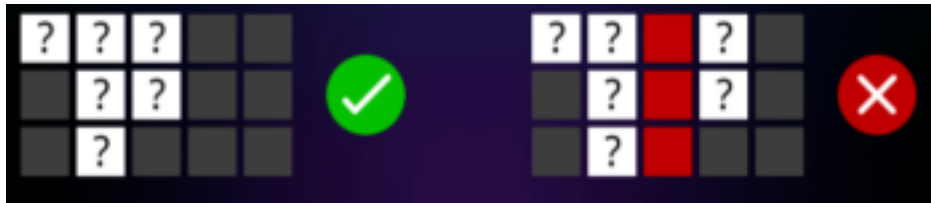

5 - 2,00€
4 - 0,20€
3 - 0,10€

5 - 1,00€
4 - 0,15€
3 - 0,10€

5 - 1,00€
4 - 0,15€
3 - 0,10€

5 - 1,00€
4 - 0,15€
3 - 0,05€

5 - 1,00€
4 - 0,10€
3 - 0,05€

Izmaksas Līniju Apraksts.

Laimests tiek izmaksāts tikai par laimīgajām kombinācijām uz aktīvajām izmaksas līnijām no kreisās puses.

Līnijas, kas redzamas attēlā, parāda iespējamās izmaksas līniju formas:

7. **Kārtība, kādā notiek pieteikšanās uz laimestu un kādā to izsniedz** Laimests tiek automātiski ieskaitīts klienta Spins.lv kontā. Izmaksā tos laimestus, kas ir laimēti saskaņā ar tiešsaistes spēlē esošajiem spēles noteikumiem un laimējošo kombināciju tabulu.