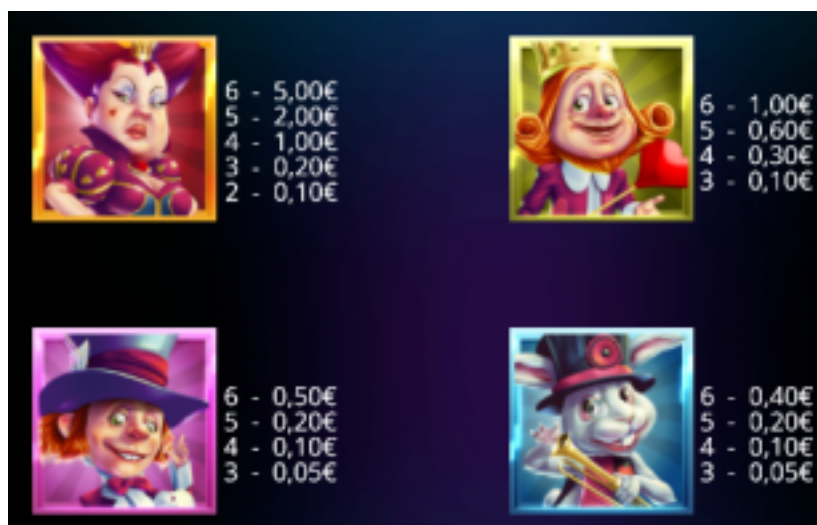

Izmaksas Līniju Apraksts.

Laimests tiek izmaksāts tikai par laimīgajām kombinācijām uz aktīvajām izmaksas līnijām no kreisās puses.

Līnijas, kas redzamas attēlā, parāda iespējamās izmaksas līniju formas: