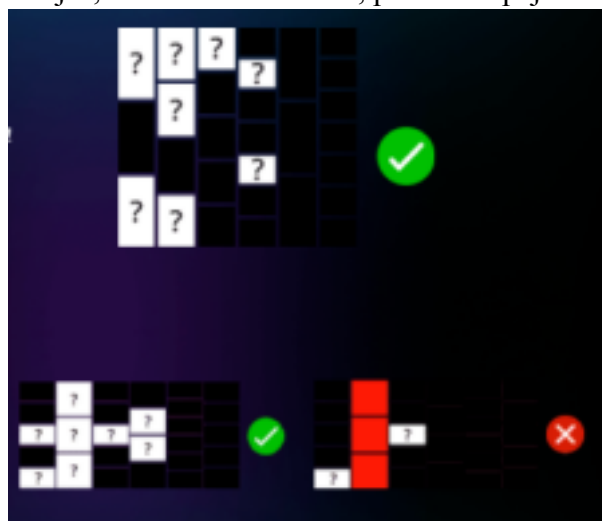

## **6. Nosacījumi, kuriem iestājoties dalībnieks saņem laimestu, un laimestu lielums [arī laimestu attiecība pret dalības maksu (likmi)]**

Nosacījums, lai saņemtu laimestu, ir griezt ruļļus līdz uz tiem attēlotie simboli veidotu laimīgās kombinācijas uz aktīvajām izmaksas līnijām. Laimests atkarīgs no izveidotajām laimīgajām kombinācijām.

## *Izmaksu apraksts*

Lai parastie simboli veidotu laimīgo kombināciju, jāsakrīt sekojošiem apstākļiem:

- Simboliem jābūt līdzās uz aktīvas izmaksas līnijas.
- Laimēto kreītu skaits atkarīgs no kopējā laimesta monētās reizinājuma ar jūsu izvēlēto monētas vērtību.
- Laimīgās kombinācijas veidojas no kreisās uz labo pusi. Pirmajam kombinācijas simbolam jāatrodas uz 1. ruļļa.
- Izmaksas ar likmes vērtību 0.20 EUR parādītas attēlos. Palielinot likmi, proporcionāli mainās izmaksas.

### *Izmaksas Līniju Apraksts.*

Laimests tiek izmaksāts tikai par laimīgajām kombinācijām uz aktīvajām izmaksas līnijām no kreisās puses.

Līnijas, kas redzamas attēlā, parāda iespējamās izmaksas līniju formas: