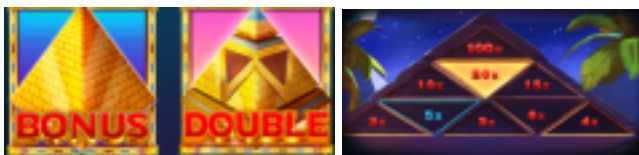

Svarīgi:

- Laimests tiek izmaksāts tikai par lielāko laimīgo kombināciju no katras aktīvās izmaksas līnijas, izņemot par izkaisītajiem laimestiem.
- Laimīgās kombinācijas veidojas no kreisās uz labo pusi.
- Bonusa spēles laimesti tiek pieskaitīti izmaksas līnijas laimestiem.
- Nepareiza darbība atceļ visas spēles un izmaksas.

Spēles noteikumi

Vispārējie noteikumi

1. Nepareiza darbība atceļ visas spēles un izmaksas.

Aizstājēj simbola "Wild" noteikumi

1. “Wild” simbols var parādīties tikai uz 2, 3 vai 4 ruļļa.
2. “Wild” simbols aizstāj jebkuru simbolu, izņemot “Bonus” simbolu, lai veidotu laimīgās kombinācijas.
3. Tika viens “Wild” simbols var parādīties uz ruļļa.
4. Ja “Wild” simbols ir daļa no laimīgās kombinācijas, tas piemēro laimestam 2x laimesta reizinātāju.

“Bonus” simbola un bezmaksas griezienu noteikumi

1. “Bonus” simbols, kas parādās uz 1, 3 un 5 ruļļa piešķir 15 bezmaksas griezienus.
2. Bezmaksas griezienu laikā, ja “Bonus” simbols parādās uz 1, 3 un 5 ruļļa, tiek aktivizēta “Pyramid Pays” funkcija un tiek piešķirts viens papildus bezmaksas grieziens.
3. Bezmaksas griezieni tiek izspēlēti ar tādu pašu likmi, ar kādu tika aktivizēti.

“Pyramid Pays” funkcijas noteikumi noteikumi

1. “Pyramid Pays” funkcija var tikt aktivizēta tikai bezmaksas griezienu laikā.
2. “Pyramid Pays” funkcija nejauši izvēlētā veidā piešķir vienu no piramīdas balvām.
3. Balvas uz piramīdas ir attēlotas kā likmes reizinātājs.
4. “Pyramid Pays” funkcija var tikt aktivizēta vairākas reizes, taču katra no balvām var tikt laimēta tikai vienu reizi.
5. Balvas piramīdas segmentos ir attēlotas kā likmes reizinātāji.
6. Ja “Pyramid Pays” funkcija tika aktivizēta ar “Double Bonus” simbolu uz 5 ruļļa, visas piramīdas balvas tiek dubultotas līdz bezmaksas griezienu beigām.
7. “Pyramid Pays” funkcijas aktivizēšana ar “Double Bonus” simbolu piešķir +1 bezmaksas griezienu.
8. “Double Bonus” simbols var parādīties tikai bezmaksas griezienu laikā un tikai uz 5. ruļļa.