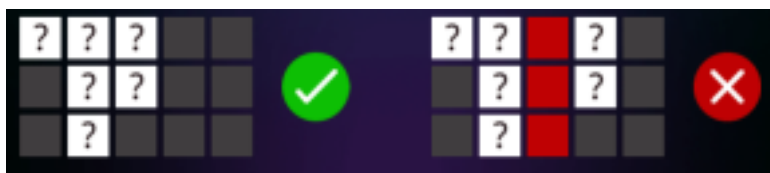

Nosacījums, lai saņemtu laimestu, ir griezt ruļļus līdz uz tiem attēlotie simboli veidotu laimīgās kombinācijas uz aktīvajām izmaksas līnijām. Laimests atkarīgs no izveidotajām laimīgajām kombinācijām.

Izmaksu apraksts

Lai parastie simboli veidotu laimīgo kombināciju, jāsakrīt sekojošiem apstākļiem:

- Simboliem jābūt līdzās uz aktīvas izmaksas līnijas.
- Laimēto kreītu skaits atkarīgs no kopējā laimesta monētās reizinājuma ar jūsu izvēlēto monētas vērtību.
- Laimīgās kombinācijas veidojas no kreisās uz labo pusi. Pirmajam kombinācijas simbolam jāatrodas uz 1. ruļļa.
- Izmaksas ar likmes vērtību 0.30 EUR parādītas attēlos. Palielinot likmi, proporcionāli mainās izmaksas.

Izmaksas Līniju Apraksts.

Laimests tiek izmaksāts tikai par laimīgajām kombinācijām uz aktīvajām izmaksas līnijām no kreisās puses.

Līnijas, kas redzamas attēlā, parāda iespējamās izmaksas līniju formas: