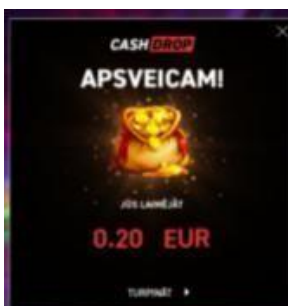

5. Papildfunkcija nevar tikt aktivizēta vairāk kā vienu reizi viena griezienu ietvaros.