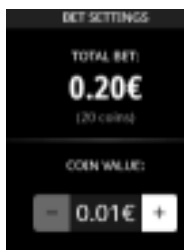

1. Jums tiek izmaksāts laimests tikai par lielāko laimīgo kombināciju no katras aktīvās izmaksas līnijas.
2. Bonusa spēles laimesti tiek pieskaitīti izmaksas līnijas laimestiem.
3. Lai veidotos regulārās laimīgās kombinācijas, simboliem uz aktīvas izmaksas līnijas jāatrodas blakus.
4. Nepareiza darbība atceļ visas spēles un izmaksas.

Spēles vadība

Lai spēlētu, rīkojieties šādi:

1. Lai paaugstinātu vai pazeminātu monētas vērtību, lietojiet “Coin value” izvēlni.

2. Klikšķiniet uz ikonas “Spin”.

Ruļļi sāk griezties ar jūsu izvēlēto likmi.