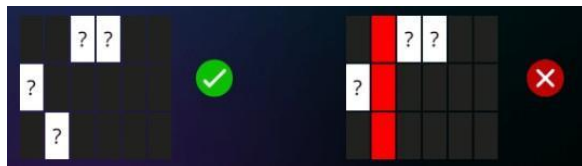

Izmaksu apraksts

Izmaksu apraksts

Lai parastie simboli veidotu laimīgo kombināciju, jāsakrīt sekojošiem apstākļiem:

- Simboliem jābūt līdzās uz aktīvas izmaksas līnijas.
- Laimēto kreītu skaits atkarīgs no kopējā laimesta monētās reizinājuma ar jūsu izvēlēto monētas vērtību.
- Laimīgās kombinācijas veidojas no kreisās uz labo pusi. Pirmajam kombinācijas simbolam jāatrodas uz 1. ruļļa.
- Izmaksas ar likmes vērtību 0.40 EUR parādītas attēlos. Palielinot likmi, proporcionāli mainās izmaksas.

 6 - \$10,00 5 - \$4,00 4 - \$2,00 3 - \$0,80 2 - \$0,20	 6 - \$2,00 5 - \$0,80 4 - \$0,40 3 - \$0,20	 6 - \$0,60 5 - \$0,20 4 - \$0,12 3 - \$0,06	 6 - \$0,60 5 - \$0,20 4 - \$0,12 3 - \$0,06	 6 - \$0,40 5 - \$0,16 4 - \$0,10 3 - \$0,04
 6 - \$1,00 5 - \$0,40 4 - \$0,20 3 - \$0,10	 6 - \$0,80 5 - \$0,30 4 - \$0,20 3 - \$0,10	 6 - \$0,40 5 - \$0,16 4 - \$0,10 3 - \$0,04	 6 - \$0,20 5 - \$0,12 4 - \$0,08 3 - \$0,04	 6 - \$0,20 5 - \$0,12 4 - \$0,08 3 - \$0,04

Izmaksas Līniju Apraksts.

Laimests tiek izmaksāts tikai par laimīgajām kombinācijām uz aktīvajām izmaksas līnijām no kreisās puses.

Līnijas, kas redzamas attēlā, parāda iespējamās izmaksas līniju formas: