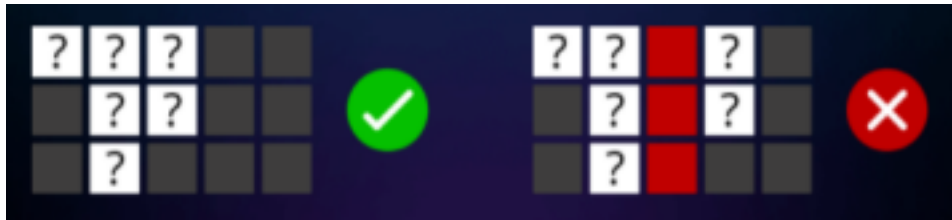

7. Kārtība, kādā notiek pieteikšanās uz laimestu un kādā to izsniedz Laimests tiek automātiski ieskaitīts klienta Spins.lv kontā. Izmaksā tos laimestus, kas ir laimēti saskaņā ar tiešsaistes spēlē esošajiem spēles noteikumiem un laimējošo kombināciju tabulu.

8. Termins, līdz kuram azartspēles dalībnieks var pieteikties uz laimestu

Laimesti, kas nepārsniedz 720 euro tiek izmaksāti nekavējoties pēc spēles sesijas beigām. Laimesti no 720 euro līdz 14300 euro tiek izmaksāti 24 stundu laikā. Laimesti, kuri pārsniedz 14300 euro izmaksā azartspēles noteikumos apstiprinātā kārtībā ne vēlāk kā 30 dienu laikā un ne vairāk kā divos maksājumos.

9. Kur dalībnieks var vērsties pretenziju gadījumā, kā arī pretenziju izskatīšanas kārtība

Sūdzības un pretenzijas pieņem tikai rakstiskā veidā, 15 dienu laikā pēc spēles sesijas beigām Kompānijas administrācijā pēc adreses: Rīga, Krišjāņa Valdemāra iela 33-6, LV-1010. Tāpat iespējams sazināties, atverot klientu atbalsta čatu mājāslapā vai rakstot uz support@spins.lv epasta adresi, un parakstot savu vēstuli ar drošu elektronisko parakstu, kas satur laika zīmogu. Sūdzības tiks izskatītas un atbildes tiek sniegtas 10 darba dienu laikā no to saņemšanas brīža.

10. Cita informācija, kuru azartspēles organizētājs uzskata par nepieciešamu.