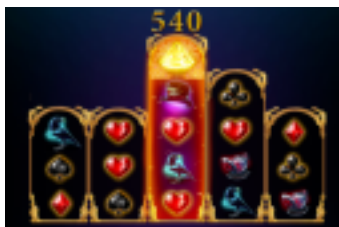

Svarīgi:

- Laimests tiek izmaksāts tikai par lielāko laimīgo kombināciju no katras aktīvās izmaksas līnijas, izņemot par izkaisītajiem laimestiem.
- Laimīgās kombinācijas veidojas no kreisās uz labo pusi.
- Bonusa spēles laimesti tiek pieskaitīti izmaksas līnijas laimestiem.
- Nepareiza darbība atceļ visas spēles un izmaksas.

Spēles noteikumi

Vispārējie noteikumi

1. Nepareiza darbība atceļ visas spēles un izmaksas.

Aizstājēj simbolu "Wild" noteikumi

1. "Wild" simbols var parādīties tikai uz ruļļiem 2, 3, 4 un 5.
2. "Wild" simbols aizstāj jebkuru simbolu, izņemot "Scatter" simbolu, lai veidotu laimīgās kombinācijas.

"Diamond" simbola un "Xpanding Ways" funkcijas noteikumi

1. Ja uz ruļļiem parādās "Diamond" simbols, tiek aktivizēta "Xpanding Ways" funkcija.
2. Viena griezienu laikā uz ruļļiem var parādīties vairāki "Diamond" simboli, bet uz viena ruļļa var parādīties tikai viens "Diamond" simbols.
3. Kad tiek aktivizēta "Xpanding Ways" funkcija, rullis, uz kura parādījās "Diamond" simbols, tiek paplašināts par vienu pozīciju un nākamajam griezienam tiek palielināts izmaksas līniju skaits (sākotnējais izmaksas līniju skaits ir 243).