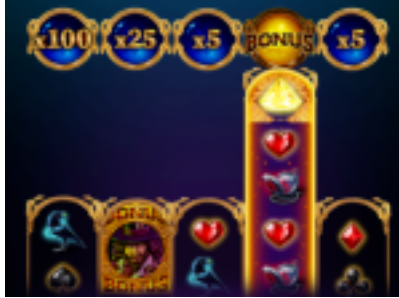

"Diamond" simbola un "Xpanding Ways" funkcijas noteikumi

1. Ja uz ruļļiem parādās "Diamond" simbols, tiek aktivizēta "Xpanding Ways" funkcija.
2. Viena griezienu laikā uz ruļļiem var parādīties vairāki "Diamond" simboli, bet uz viena ruļļa var parādīties tikai viens "Diamond" simbols.
3. Kad tiek aktivizēta "Xpanding Ways" funkcija, rullis, uz kura parādījās "Diamond" simbols, tiek paplašināts par vienu pozīciju un nākamajam griezienam tiek palielināts izmaksas līniju skaits (sākotnējais izmaksas līniju skaits ir 243).

4. Ja rullis sasniedz kādu no "Orbs" sadaļām (skat. zemāk noteikumos), tiek piešķirta atbilstoša balva un ruļļi atgriežas sākotnējā pozīcijā ar sākotnējo izmaksas līniju skaitu.

"Orbs" funkcijas un noteikumi

1. Ruļļu augšdaļā atrodas piecas "Orbs" sadaļas, kurās tiek attēlotas balvas.
2. Ja "Xpanding Ways" funkcijas laikā rullis sasniedz kādu no "Orbs" sadaļām, tiek piešķirta atbilstoša balva.

3. Kad balva tiek saņemta, ruļļi atgriežas sākuma stāvoklī, “Orbs” sadaļas tiek atjaunotas un tiek attēlotas jaunas balvas.