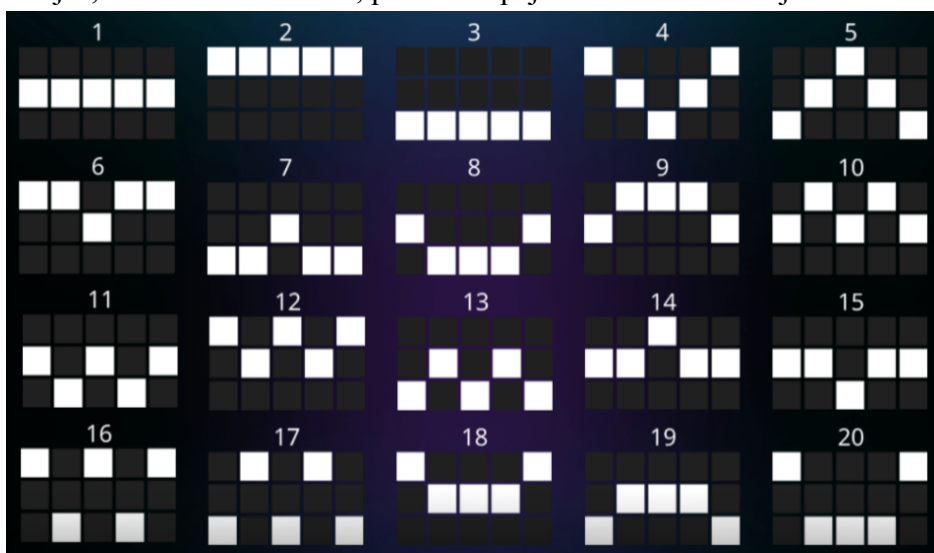

5 - 5,00€ 4 - 2,50€ 3 - 1,50€		5 - 3,00€ 4 - 1,50€ 3 - 1,00€
	5 - 1,50€ 4 - 1,00€ 3 - 0,50€		5 - 1,00€ 4 - 0,80€ 3 - 0,40€

	5 - 0,80€ 4 - 0,60€ 3 - 0,30€		5 - 0,60€ 4 - 0,40€ 3 - 0,15€
	5 - 0,40€ 4 - 0,25€ 3 - 0,10€		5 - 0,30€ 4 - 0,15€ 3 - 0,05€

Izmaksas Līniju Apraksts.

Laimests tiek izmaksāts tikai par laimīgajām kombinācijām uz aktīvajām izmaksas līnijām no kreisās puses.

Līnijas, kas redzamas attēlā, parāda iespējamās izmaksas līniju formas:

7. Kārtība, kādā notiek pieteikšanās uz laimestu un kādā to izsniedz Laimests tiek automātiski ieskaitīts klienta Spins.lv kontā. Izmaksā tos laimestus, kas ir laimēti saskaņā ar tiešsaistes spēlē esošajiem spēles noteikumiem un laimējošo kombināciju tabulu.

8. Termins, līdz kuram azartspēles dalībnieks var pieteikties uz laimestu

Laimesti, kas nepārsniedz 720 euro tiek izmaksāti nekavējoties pēc spēles sesijas beigām. Laimesti no 720 euro līdz 14300 euro tiek izmaksāti 24 stundu laikā. Laimesti, kuri pārsniedz 14300 euro izmaksā azartspēles noteikumos apstiprinātā kārtībā ne vēlāk kā 30 dienu laikā un ne