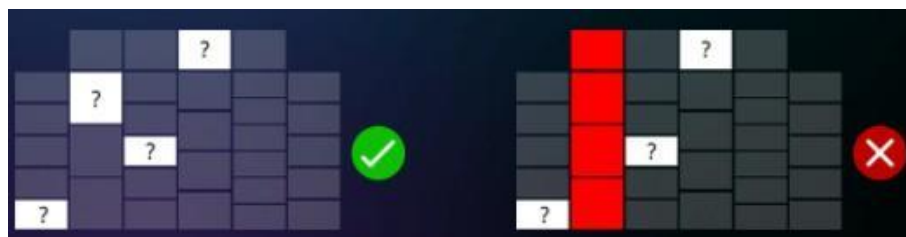

Izmaksu apraksts

Izmaksu apraksts

Lai parastie simboli veidotu laimīgo kombināciju, jāsakrīt sekojošiem apstākļiem:

- Simboliem jābūt līdzās uz aktīvas izmaksas līnijas.

- Laimēto krēitu skaits atkarīgs no kopējā laimesta monētās reizinājuma ar jūsu izvēlēto monētas vērtību.
- Laimīgās kombinācijas veidojas no kreisās uz labo pusi. Pirmajam kombinācijas simbolam jāatrodas uz 1. ruļļa.
- Izmaksas ar likmes vērtību 0.40 EUR parādītas attēlos. Palielinot likmi, proporcionāli mainās izmaksas.

	6 - 20.00€ 5 - 10.00€ 4 - 4.00€ 3 - 2.00€ 2 - 0.80€		6 - 3.00€ 5 - 1.00€ 4 - 0.80€ 3 - 0.40€
	6 - 0.80€ 5 - 0.60€ 4 - 0.40€ 3 - 0.10€		6 - 0.80€ 5 - 0.30€ 4 - 0.20€ 3 - 0.10€
	6 - 0.70€ 5 - 0.24€ 4 - 0.16€ 3 - 0.08€		6 - 0.70€ 5 - 0.24€ 4 - 0.16€ 3 - 0.08€
	6 - 0.40€ 5 - 0.24€ 4 - 0.10€ 3 - 0.08€		6 - 0.40€ 5 - 0.20€ 4 - 0.10€ 3 - 0.06€
	6 - 0.36€ 5 - 0.20€ 4 - 0.10€ 3 - 0.06€		6 - 0.32€ 5 - 0.16€ 4 - 0.08€ 3 - 0.04€

Izmaksas Līniju Apraksts.

Laimests tiek izmaksāts tikai par laimīgajām kombinācijām uz aktīvajām izmaksas līnijām no kreisās puses.

Līnijas, kas redzamas attēlā, parāda iespējamās izmaksas līniju formas: