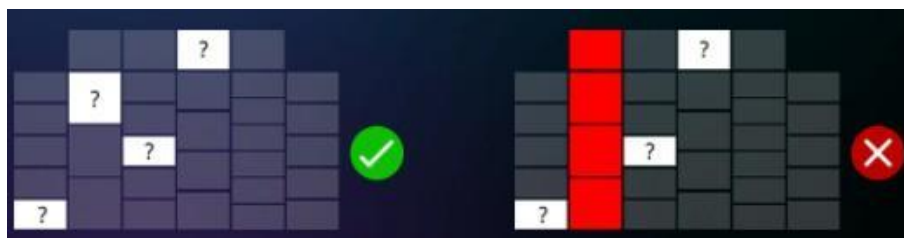

### *Izmaksu apraksts*

Lai parastie simboli veidotu laimīgo kombināciju, jāsakrīt sekojošiem apstākļiem:

- Simboliem jābūt līdzās uz aktīvas izmaksas līnijas.

- Laimēto kreītu skaits atkarīgs no kopējā laimesta monētās reizinājuma ar jūsu izvēlēto monētas vērtību.
- Laimīgās kombinācijas veidojas no kreisās uz labo pusi. Pirmajam kombinācijas simbolam jāatrodas uz 1. ruļļa.
- Izmaksas ar likmes vērtību 0.40 EUR parādītas attēlos. Palielinot likmi, proporcionāli mainās izmaksas.

### *Izmaksas Līniju Apraksts.*

Laimests tiek izmaksāts tikai par laimīgajām kombinācijām uz aktīvajām izmaksas līnijām no kreisās puses.

Līnijas, kas redzamas attēlā, parāda iespējamās izmaksas līniju formas: