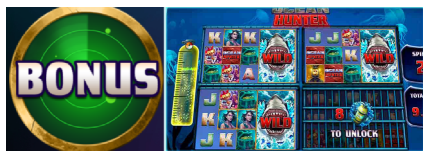

Spēles noteikumi

Vispārējie noteikumi

1. Nepareiza darbība atceļ visas spēles un izmaksas.

Aizstājējsimbola "Wild" noteikumi

1. "Wild" simbols aizstāj jebkuru simbolu, izņemot "Bonus" un "Oxygen Tank" simbolus, lai veidotu laimīgās kombinācijas.
2. "Wild" simbols var parādīties tikai moifikatora ietekmē un bezmaksas griezienu laikā.

"Bonus" simbola un bezmaksas griezienu notiekumi

1. Trīs "Bonus" simboli, kas parādās uz 1, 3 un 5 ruļļa aktivizē 15 bezmaksas griezienus.
2. Bezmaksas griezieni tiek uzsākti uz 1 ruļļu komplekta un papildus ruļļu komplekti var tikt atvērti, ja ir savākts nepieciešamais "Oxygen Tank" simbolu skaits:
  - 10 uzkrātie "Oxygen Tank" simboli atver otro ruļļu komplektu, piešķir +2 bezmaksas griezienus un aizpilda 5.rulli ar fiksēto "Wild" uz visiem atbloķētajiem laukumiem;
  - 20 uzkrātie "Oxygen Tank" simboli atver trešo ruļļu komplektu, piešķir +2 bezmaksas griezienus un aizpilda 4.rulli ar fiksēto "Wild" uz visiem atbloķētajiem laukumiem;
  - 30 uzkrātie "Oxygen Tank" simboli atver ceturto ruļļu komplektu, piešķir +2 bezmaksas griezienus un aizpilda 3.rulli ar fiksēto "Wild" uz visiem atbloķētajiem laukumiem;
3. Katrs "Bonus" simbols, kas parādās uz spēles laukuma bezmaksas grieizneu laikā, piešķir +3 bezmaksas griezienus.
4. Bezmaksas griezieni tiek izspēlēti ar tādu pašu likmi, ar kādu tika aktivizēti.

Modifikatora noteikumi

1. Jebkura pamatspēles griezienu laikā var tikt aktivizēts "Wild Fenzy" modifikators.
2. Speles laukuma nejauši izvēlētās pozīcijās tiek pievienoti līdz 4 "Wild" simboliem ar reizinātajiem līdz 4x.

"Extra Bait Bet" opcijas noteikumi

1. Opcijas aktivizēšana palielina kopējās likmes apmēru par 50%.
2. Kad ir aktīva "Extra Bait Bet" opcija, ir lielāka iespēja aktivizēt modifikatoru un bezmaksas griezienus.