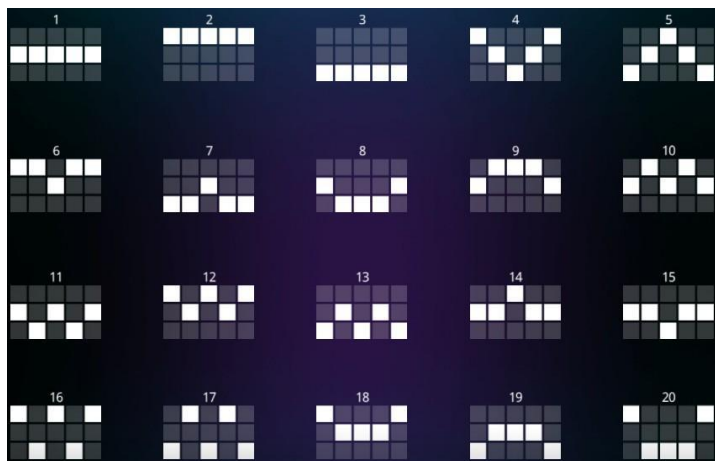

Izmaksu apraksts

Izmaksu apraksts

Lai parastie simboli veidotu laimīgo kombināciju, jāsakrīt sekojošiem apstākļiem:

- Simboliem jābūt līdzās uz aktīvas izmaksas līnijas.
- Laimēto kreītu skaits atkarīgs no kopējā laimesta monētās reizinājuma ar jūsu izvēlēto monētas vērtību.
- Laimīgās kombinācijas veidojas no kreisās uz labo pusi. Pirmajam kombinācijas simbolam jāatrodas uz 1. ruļļa.
- Izmaksas ar likmes vērtību 0.40 EUR parādītas attēlos. Palielinot likmi, proporcionāli mainās izmaksas.

	5 - $10,00 4 - $5,00 3 - $3,00		5 - $6,00 4 - $3,00 3 - $2,00		
	5 - $4,00 4 - $2,00 3 - $1,00		5 - $3,00 4 - $1,60 3 - $0,80		5 - $1,20 4 - $0,60 3 - $0,30
	5 - $2,00 4 - $1,20 3 - $0,60		5 - $1,60 4 - $0,80 3 - $0,40		5 - $0,60 4 - $0,20 3 - $0,10
					5 - $0,80 4 - $0,40 3 - $0,20
					5 - $0,40 4 - $0,20 3 - $0,10

Izmaksas Līniju Apraksts.

Laimests tiek izmaksāts tikai par laimīgajām kombinācijām uz aktīvajām izmaksas līnijām no kreisās puses.

Līnijas, kas redzamas attēlā, parāda iespējamās izmaksas līniju formas: