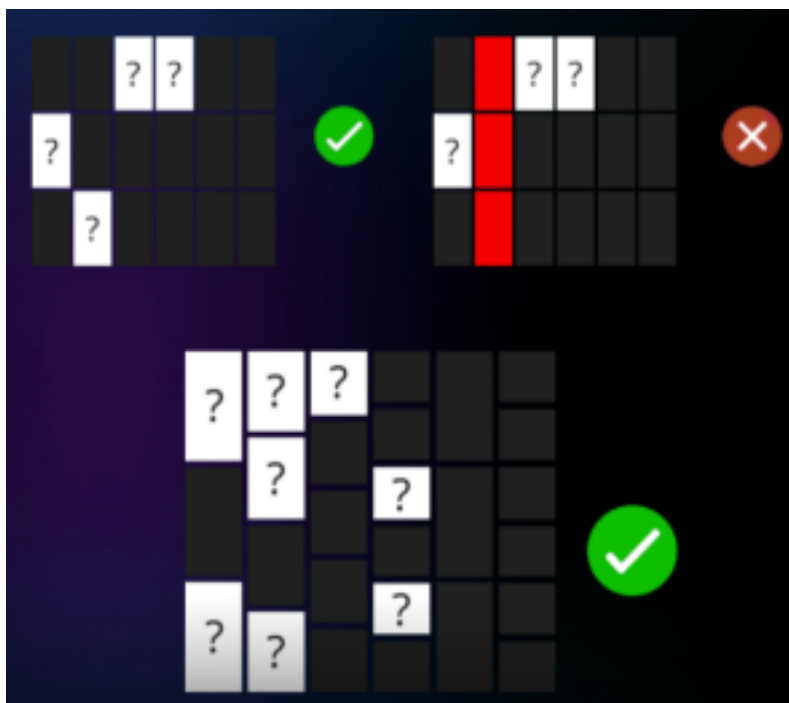

Izmaksu apraksts

Lai parastie simboli veidotu laimīgo kombināciju, jāsakrīt sekojošiem apstākļiem:

- Simboliem jābūt līdzās uz aktīvas izmaksas līnijas.
- Laimēto kreītu skaits atkarīgs no kopējā laimesta monētās reizinājuma ar jūsu izvēlēto monētas vērtību.
- Laimīgās kombinācijas veidojas no kreisās uz labo pusi. Pirmajam kombinācijas simbolam jāatrodas uz 1. ruļļa.
- Izmaksas ar likmes vērtību 0.20 EUR parādītas attēlos. Palielinot likmi, proporcionāli mainās izmaksas.

				
6 - 8,00€ 5 - 4,00€ 4 - 1,80€ 3 - 0,40€	6 - 1,00€ 5 - 0,60€ 4 - 0,40€ 3 - 0,20€	6 - 0,40€ 5 - 0,30€ 4 - 0,20€ 3 - 0,10€	6 - 0,30€ 5 - 0,16€ 4 - 0,10€ 3 - 0,06€	6 - 0,30€ 5 - 0,16€ 4 - 0,10€ 3 - 0,06€
				
6 - 0,24€ 5 - 0,14€ 4 - 0,08€ 3 - 0,04€	6 - 0,22€ 5 - 0,14€ 4 - 0,08€ 3 - 0,04€	6 - 0,20€ 5 - 0,12€ 4 - 0,06€ 3 - 0,04€	6 - 0,18€ 5 - 0,10€ 4 - 0,04€ 3 - 0,02€	6 - 0,16€ 5 - 0,06€ 4 - 0,04€ 3 - 0,02€

Izmaksas Līniju Apraksts.

Laimests tiek izmaksāts tikai par laimīgajām kombinācijām uz aktīvajām izmaksas līnijām no kreisās puses.

Līnijas, kas redzamas attēlā, parāda iespējamās izmaksas līniju formas: