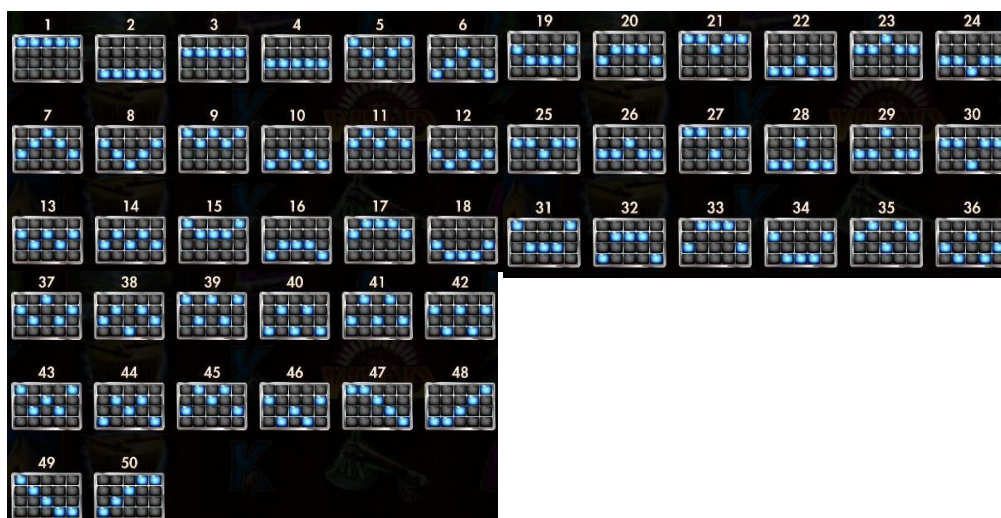

Izmaksu apraksts

Izmaksu apraksts

Lai parastie simboli veidotu laimīgo kombināciju, jāsakrīt sekojošiem apstākļiem:

- Simboliem jābūt līdzās uz aktīvas izmaksas līnijas.
- Laimīgās kombinācijas veidojas no kreisās uz labo pusi. Pirmajam kombinācijas simbolam jāatrodas uz 1.ruļļa.

Izmaksas Līniju Apraksts.

Laimests tiek izmaksāts tikai par laimīgajām kombinācijām uz aktīvajām izmaksas līnijām no kreisās puses

Līnijas, kas redzamas attēlā, parāda iespējamās izmaksas līniju formas: