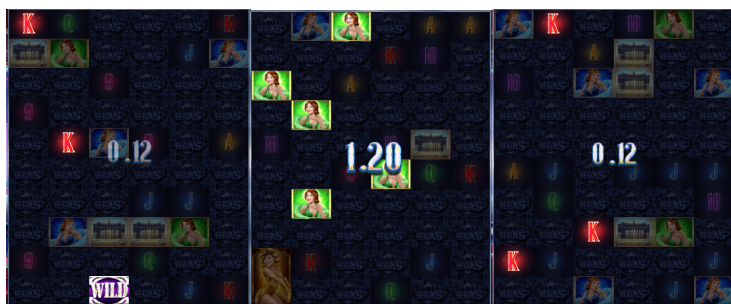

#### ***Izmaksu apraksts***

Lai parastie simboli veidotu laimīgo kombināciju, jāsakrīt sekojošiem apstākļiem:

- Simboliem jābūt līdzās uz aktīvas izmaksas līnijas.
- Laimīgās kombinācijas veidojas no kreisās uz labo pusi. Pirmajam kombinācijas simbolam jāatrodas uz 1.ruļļa.

### *Izmaksas Līniju Apraksts.*

Laimests tiek izmaksāts tikai par laimīgajām kombinācijām uz aktīvajām izmaksas līnijām no kreisās puses

Līnijas, kas redzamas attēlā, parāda iespējamās izmaksas līniju formas: