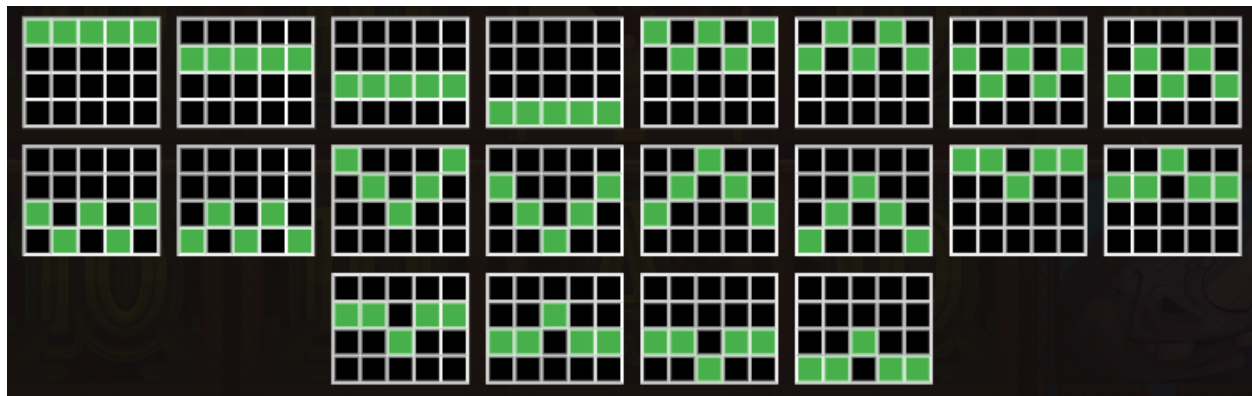

Nosacījums, lai saņemtu laimestu, ir griezt ruļļus līdz uz tiem attēlotie simboli veidotu laimīgās kombinācijas uz aktīvajām izmaksas līnijām. Laimests atkarīgs no izveidotajām laimīgajām kombinācijām.

Izmaksu apraksts

Regulāro Izmaksu Apraksts

Lai parastie simboli veidotu laimīgo kombināciju, jāsakrīt sekojošiem apstākļiem:

- Simboliem jābūt līdzās uz aktīvas izmaksas līnijas.
- Laimīgās kombinācijas veidojas no kreisās uz labo pusi. Vismaz vienam no simboliem jābūt attēlotam uz 1. ruļļa.
- Regulārās Izmaksas parādītas Izmaksu attēlos. Izmaksas parādītas ar likmi 0.80 EUR. Palielinot likmi, proporcionāli palielinās līniju izmaksas:

Izmaksas Līniju Apraksts.

Laimests tiek izmaksāts tikai par laimīgajām kombinācijām uz aktīvajām izmaksas līnijām. Līnijas, kas redzamas attēlā, parāda iespējamās izmaksas līniju formas:

7. Kārtība, kādā notiek pieteikšanās uz laimestu un kādā to izsniedz