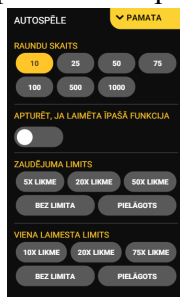

“FS” simbola un bezmaksas griezienu noteikumi

1. 3, 4 vai 5 “FS” simboli aktivizē 10, 12 vai 14 bezmaksas griezienus attiecīgi.
2. Ja bezmaksas griezienu laikā uz spēles laukuma parādās 2 vai 3 “FS” simboli, tiek piešķirti papildus 2 vai 4 bezmaksas griezieni attiecīgi.
3. Bezmaksas griezieni tiek izspēlēti ar tādu pašu likmi, ar kādu tika aktivizēti.

“Bonus Buy” funkcijas noteikumi

1. Lietotājiem ir iespēja iegādāties jebkuru no bonusa spēlēm.
2. Maksa ir atkarīga no likmes vērtības un izvēlēta bonusa.
3. Darbojas visi iepriekš minētie noteikumi.

Spēles vadība

Lai spēlētu, rīkojieties šādi:

1. Lai paaugstinātu vai pazeminātu likmes vērtību, lietojiet “Bet”  izvēlni:
2. Klikšķiniet uz “Start”:  Ruļļi sāk griezties ar jūsu izvēlēto likmi.

Automātiskais vadības režīms:

1. Nospiežot “Autoplay”  ikonu, Jūs varat izvēlēties vienu vai vairākas piedāvātās opcijas:

6. Nosacījumi, kuriem iestājoties dalībnieks saņem laimestu, un laimestu lielums [arī laimestu attiecība pret dalības maksu (likmi)]