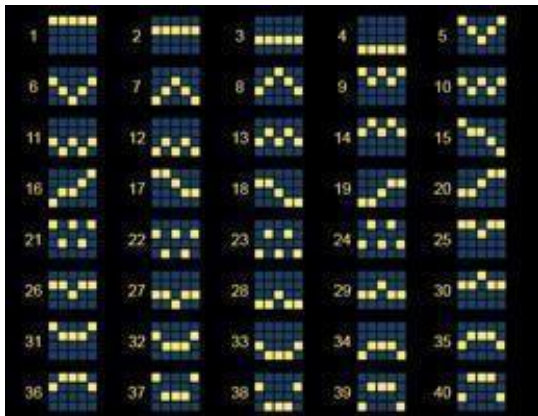

Izmaksu apraksts

Regulāro Izmaksu Apraksts

Lai parastie simboli veidotu laimīgo kombināciju, jāsakrīt sekojošiem apstākļiem:

- Simboliem jābūt līdzās uz aktīvas izmaksas līnijas.
- Laimīgās kombinācijas veidojas no kreisās uz labo pusi.
- Vismaz vienam no simboliem jābūt attēlotam uz pirmā ruļļa. Simbolu kombinācijas neveidojas, ja pirmais simbols ir uz otrā, trešā, ceturtā vai piektā ruļļa.

Izmaksu Līniju Apraksts.

Laimests tiek izmaksāts tikai par laimīgajām kombinācijām uz aktīvajām izmaksas līnijām. Līnijas, kas redzamas attēlā, parāda iespējamo izmaksas līniju formas.

Kārtība, kādā notiek pieteikšanās uz laimestu un kādā to izsniedz