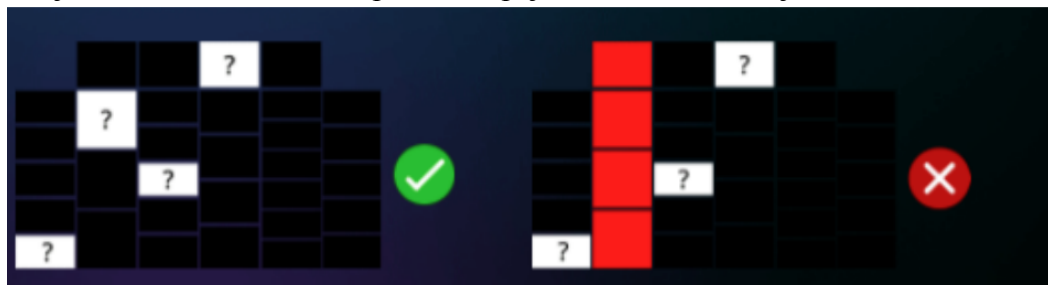

Izmaksu apraksts

Lai parastie simboli veidotu laimīgo kombināciju, jāsakrīt sekojošiem apstākļiem:

- Simboliem jābūt līdzās uz aktīvas izmaksas līnijas.
- Laimēto kreītu skaits atkarīgs no kopējā laimesta monētās reizinājuma ar jūsu izvēlēto monētas vērtību.
- Laimīgās kombinācijas veidojas no kreisās uz labo pusi. Pirmajam kombinācijas simbolam jāatrodas uz 1. ruļļa.
- Izmaksas ar likmes vērtību 0.40 EUR parādītas attēlos. Palielinot likmi, proporcionāli mainās izmaksas.

Izmaksas Līniju Apraksts.

Laimests tiek izmaksāts tikai par laimīgajām kombinācijām uz aktīvajām izmaksas līnijām no kreisās puses.

Līnijas, kas redzamas attēlā, parāda iespējamās izmaksas līniju formas: