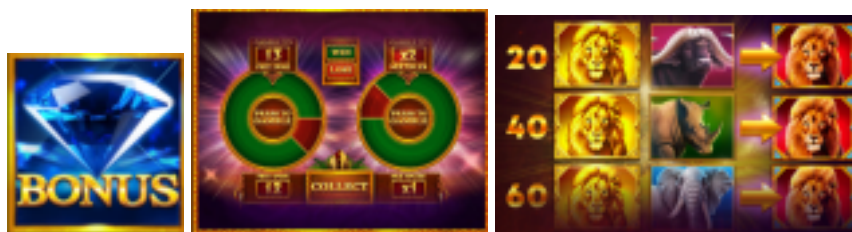

5. Spēles norise

„Majestic Gold Megaways“ ir sešu ruļļu un 117,649 izmaksas līniju spēļu automāts, kurā ir šādas iespējas:

- Kaskādes griezienu funkcija
- Aizstājēj simbols "Wild"
- "Bonus" simbols un bezmaksas griezieni
- "Mystery" simbols un "Max Megaways" funkcija
- "Gold Bet" opcija
- "Bonus Buy" opcija

Svarīgi:

- Laimests tiek izmaksāts tikai par lielāko laimīgo kombināciju no katras aktīvās izmaksas līnijas, izņemot par izkaisītajiem laimestiem.
- Laimīgās kombinācijas veidojas no kreisās uz labo pusi.
- Bonusa spēles laimesti tiek pieskaitīti izmaksas līnijas laimestiem.
- Nepareiza darbība atceļ visas spēles un izmaksas.

Spēles noteikumi

Vispārējie noteikumi

1. Nepareiza darbība atceļ visas spēles un izmaksas.

Kaskādes griezienu funkcijas notiekumi

1. Ja pamatspēles vai bezmaksas griezienu laikā ir izveidojusies laimīgā kombinācija, visi laimējošie simboli tiek novākti no laukuma uz aizstāti no augšas ar jauniem simboliem.
2. Pārveidotais lauks tiek atkārtoti novertēts un laimīgās kombinācijas tiek izmaksātas.
3. Kaskādes griezienu funkcija turpinās līdz nerodas jaunas laimīgās kombinācijas.

Aizstājēj simbola "Wild" noteikumi

1. "Wild" simbols aizstāj jebkuru simbolu, izņemot "Bonus" simbolu, lai veidotu laimīgās kombinācijas.
2. "Wild" simbols var parādīties tikai uz augšējā papildruļļa.

"Bonus" simbola un bezmaksas griezienu notiekumi