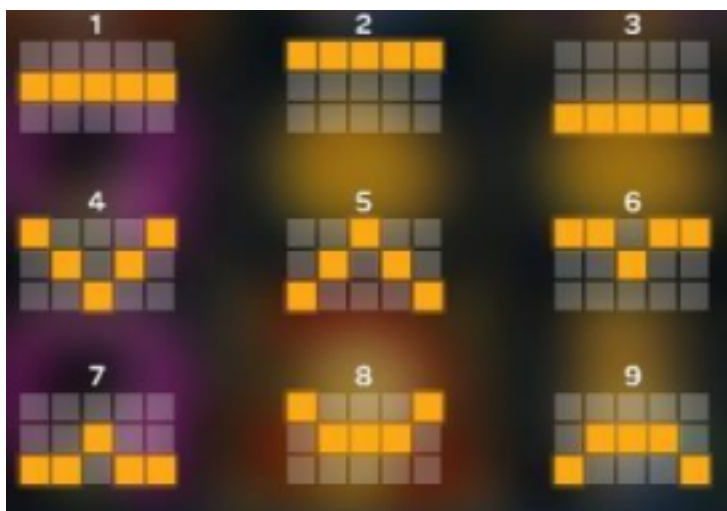

***Izmaksu apraksts***

***Regulāro Izmaksu Apraksts***

Lai parastie simboli veidotu laimīgo kombināciju, jāsakrīt sekojošiem apstākļiem:

- Simboliem jābūt līdzās uz katra spēles ruļļa.
- Laimīgās kombinācijas veidojas no kreisās uz labo pusi. Vismaz vienam no simboliem jābūt attēlotam uz pirmā ruļļa. Simbolu kombinācijas neveidojas, ja pirmais simbols ir uz otrā ruļļa.

***Izmaksu Līniju Apraksts.***

Laimests tiek izmaksāts tikai par laimīgajām kombinācijām no kreisās uz labo pusi, kur vismaz viens simbols ir uz pirmā ruļļa. Simboliem jāatrodas līdzās uz konkrētas līnijas.