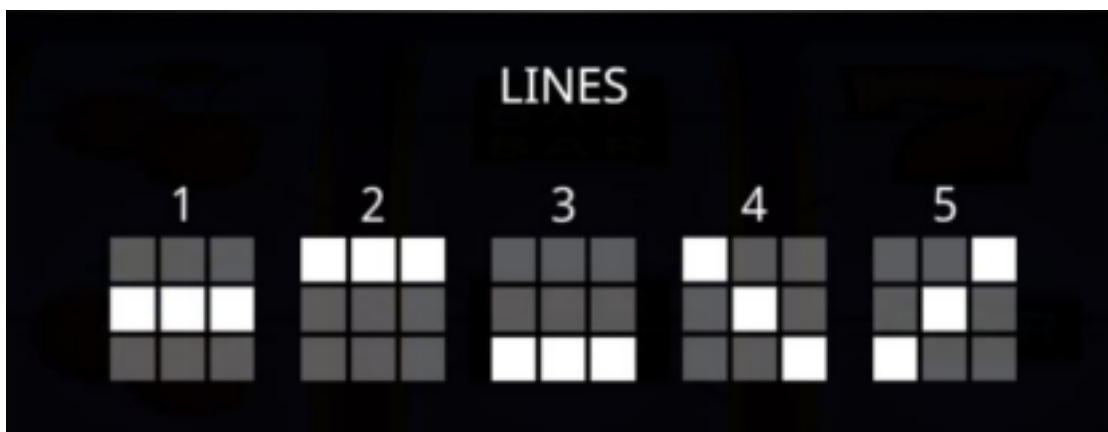

Izmaksu apraksts

Regulāro Izmaksu Apraksts

Lai parastie simboli veidotu laimīgo kombināciju, jāsakrīt sekojošiem apstākļiem:

- Simboliem jābūt līdzās uz katra spēles ruļļa.
- Laimīgās kombinācijas veidojas no kreisās uz labo pusi. Vismaz vienam no simboliem jābūt attēlotam uz pirmā ruļļa. Simbolu kombinācijas neveidojas, ja pirmais simbols ir uz otrā ruļļa.

	1000
	400
	300
	200
	100
	50

Izmaksu Līniju Apraksts.

Laimests tiek izmaksāts tikai par laimīgajām kombinācijām no kreisās uz labo pusi, kur vismaz viens simbols ir uz pirmā ruļļa. Simboliem jāatrodas līdās uz konkrētas līnijas.