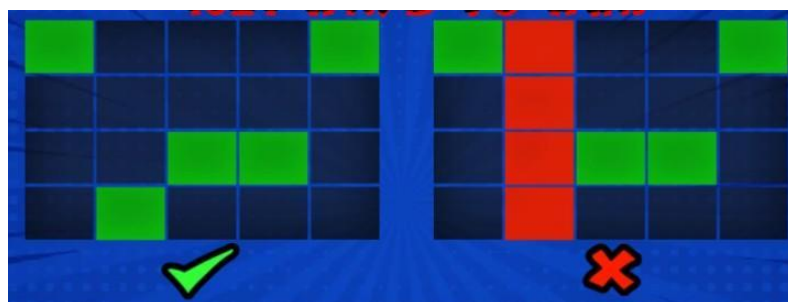

### Regulāro Izmaksu Apraksts

Lai simboli veidotu laimīgo kombināciju, jāsakrīt sekojošiem apstākļiem:

- Simboliem jābūt līdzās uz aktīvas izmaksas līnijas.
- Laimīgās kombinācijas veidojas no kreisās uz labo pusi.
- Pirmajam kombinācijas simbolam jāatrodas uz 1.ruļļa.

### Izmaksu Līniju Apraksts.

Laimests tiek izmaksāts tikai par laimīgajām kombinācijām uz aktīvajām izmaksas līnijām no kreisās puses.

Līnijas, kas redzamas attēlā, parāda iespējamās izmaksas līniju formas: