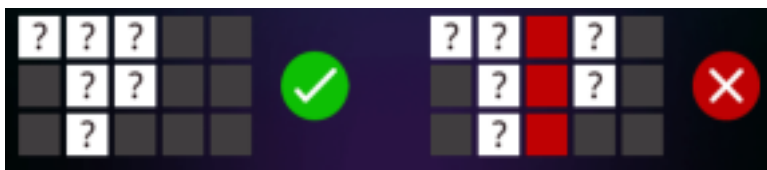

Izmaksu apraksts

Lai parastie simboli veidotu laimīgo kombināciju, jāsakrīt sekojošiem apstākļiem:

- Simboliem jābūt līdzās uz aktīvas izmaksas līnijas.
- Laimēto kreītu skaits atkarīgs no kopējā laimesta monētās reizinājuma ar jūsu izvēlēto monētas vērtību.
- Laimīgās kombinācijas veidojas no kreisās uz labo pusi. Pirmajam kombinācijas simbolam jāatrodas uz 1. ruļļa.
- Izmaksas ar likmes vērtību 0.25 EUR parādītas attēlos. Palielinot likmi, proporcionāli mainās

Izmaksas Līniju Apraksts.

Laimests tiek izmaksāts tikai par laimīgajām kombinācijām uz aktīvajām izmaksas līnijām no kreisās puses.

Līnijas, kas redzamas attēlā, parāda iespējamās izmaksas līniju formas: