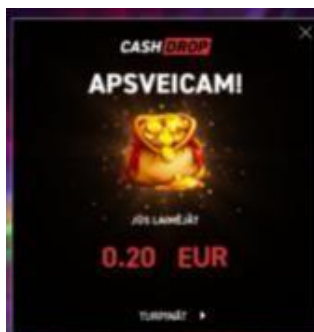

5. Papildfunkcija nevar tikt aktivizēta vairāk kā vienu reizi viena grieziena ietvaros.