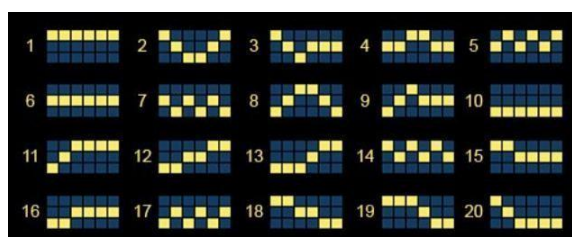

### Regulāro Izmaksu Apraksts

Lai parastie simboli veidotu laimīgo kombināciju, jāsakrīt sekojošiem apstākļiem:

- Simboliem jābūt līdzās uz aktīvas izmaksas līnijas.
- Laimīgās kombinācijas veidojas no kreisās uz labo pusi. Vismaz vienam no simboliem jābūt attēlotam uz pirmā ruļļa. Simbolu kombinācijas neveidojas, ja pirmais simbols ir uz otrā, trešā, ceturtā vai piektā ruļļa.

### Izmaksu Līniju Apraksts.

Laimests tiek izmaksāts tikai par laimīgajām kombinācijām uz aktīvajām izmaksas līnijām.

Līnijas, kas redzamas attēlā, parāda iespējamās izmaksas līniju formas: