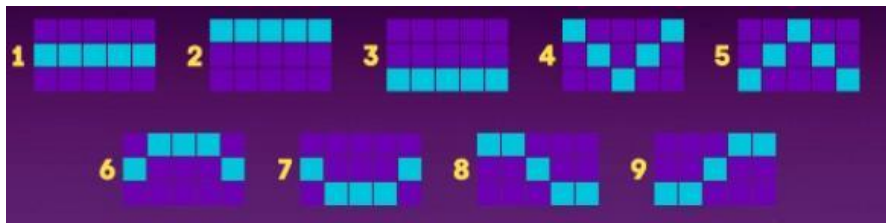

Nosacījums, lai saņemtu laimestu, ir griezt ruļļus līdz uz tiem attēlotie simboli veidotu laimīgās kombinācijas uz aktīvajām izmaksas līnijām. Laimests atkarīgs no izveidotajām laimīgajām kombinācijām.

Izmaksu apraksts

Izmaksu apraksts

Lai parastie simboli veidotu laimīgo kombināciju, jāsakrīt sekojošiem apstākļiem:

- Simboliem jābūt līdzās uz aktīvas izmaksas līnijas.
- Laimēto kredītu skaits atkarīgs no kopējā laimesta monētās reizinājuma ar jūsu izvēlēto monētas vērtību.
- Laimīgās kombinācijas veidojas no kreisās uz labo pusi. Pirmajam kombinācijas simbolam jāatrodas uz pirmā ruļļa.
- Izmaksu koeficienti parādīti attēlos:

| | | | |
|---|---|--|--|
|  5 2X 4 1X 3 0.5X |  5 2X 4 1X 3 0.5X |  5 50X 4 20X 3 10X |  5 15X 4 10X 3 5X |
|  5 1X 4 0.5X 3 0.2X |  5 1X 4 0.5X 3 0.2X |  5 12X 4 8X 3 3X |  5 5X 4 3X 3 1X |

Izmaksas Līniju Apraksts.

Laimests tiek izmaksāts tikai par laimīgajām kombinācijām uz aktīvajām izmaksas līnijām no kreisās puses.

Līnijas, kas redzamas attēlā, parāda iespējamās izmaksas līniju formas:

7. Kārtība, kādā notiek pieteikšanās uz laimestu un kādā to izsniedz