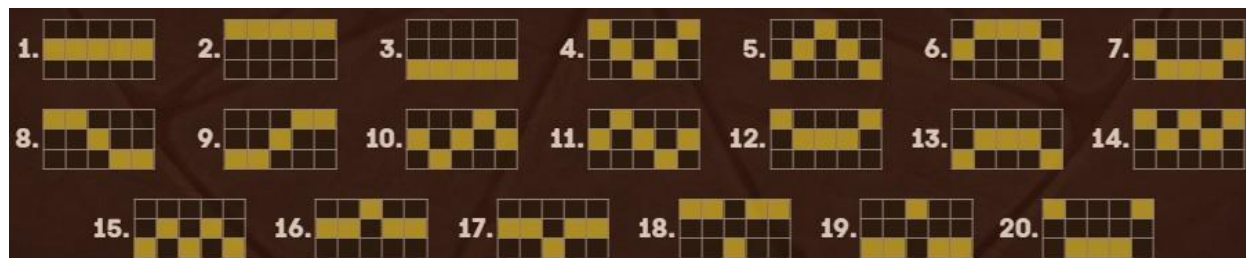

#### Izmaksu apraksts

Lai parastie simboli veidotu laimīgo kombināciju, jāsakrīt sekojošiem apstākļiem:

- Simboliem jābūt līdzās uz aktīvas izmaksas līnijas.
- Laimēto kredītu skaits atkarīgs no kopējā laimesta monētās reizinājuma ar jūsu izvēlēto monētas vērtību.
- Laimīgās kombinācijas veidojas no kreisās uz labo pusi. Pirmajam kombinācijas simbolam jāatrodas uz pirmā ruļļa.
- Izmaksu koeficienti parādīti attēlos:

	5 4 3	50X 25X 15X		5 4 3	25X 15X 10X
	5 4 3	15X 10X 5X		5 4 3	12X 8X 4X
				5 4 3	8X 4X 2X

	5 4 3	5X 2X 1X		5 4 3	5X 2X 1X		5 4 3	2X 1X 0.5X
	5 4 3	2X 1X 0.5X		5 4 3	1X 0.5X 0.2X		5 4 3	1X 0.5X 0.2X

### ***Izmaksas Līniju Apraksts.***

Laimests tiek izmaksāts tikai par laimīgajām kombinācijām uz aktīvajām izmaksas līnijām no kreisās puses.

Līnijas, kas redzamas attēlā, parāda iespējamās izmaksas līniju formas :