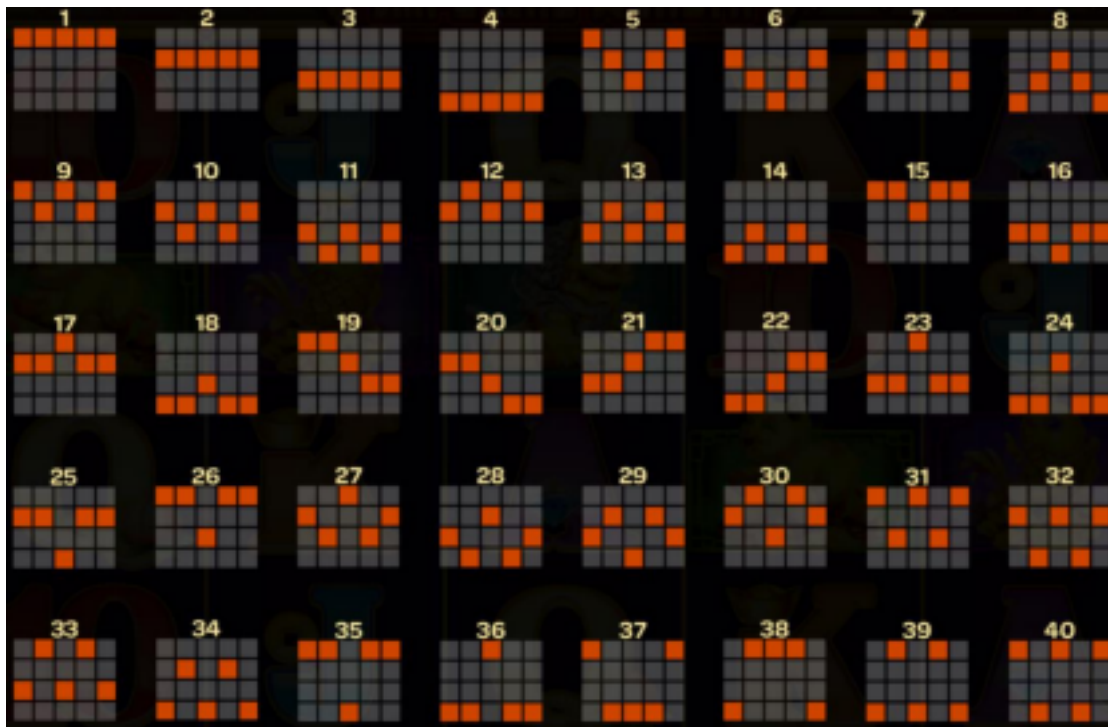

#### *Regulāro Izmaksu Apraksts*

Lai parastie simboli veidotu laimīgo kombināciju, jāsakrīt sekojošiem apstākļiem:

- Simboliem jābūt līdzās uz katra spēles ruļļa.
- Laimīgās kombinācijas veidojas no kreisās uz labo pusi. Vismaz vienam no simboliem jābūt attēlotam uz pirmā ruļļa. Simbolu kombinācijas neveidojas, ja pirmais simbols ir uz otrā ruļļa.

	5x-15 Free Spins 4x-10 Free Spins 3x-5 Free Spins Also triggers the Fortune Tree Bonus		WILD can replace any other symbols, except the Bonus symbol, to form winning combinations.
	5 - 250 4 - 50 3 - 20 2 - 3		5 - 125 4 - 30 3 - 12
	5 - 80 4 - 20 3 - 8		5 - 60 4 - 15 3 - 6
	5 - 40 4 - 10 3 - 4		5 - 30 4 - 10 3 - 4
	5 - 20 4 - 6 3 - 3		5 - 15 4 - 6 3 - 3
	5 - 10 4 - 4 3 - 2		

### *Izmaksu Līniju Apraksts.*

Laimests tiek izmaksāts tikai par laimīgajām kombinācijām no kreisās uz labo pusi,

kur vismaz viens simbols ir uz pirmā ruļļa. Simboliem jāatrodas līdzās uz konkrētas līnijas.