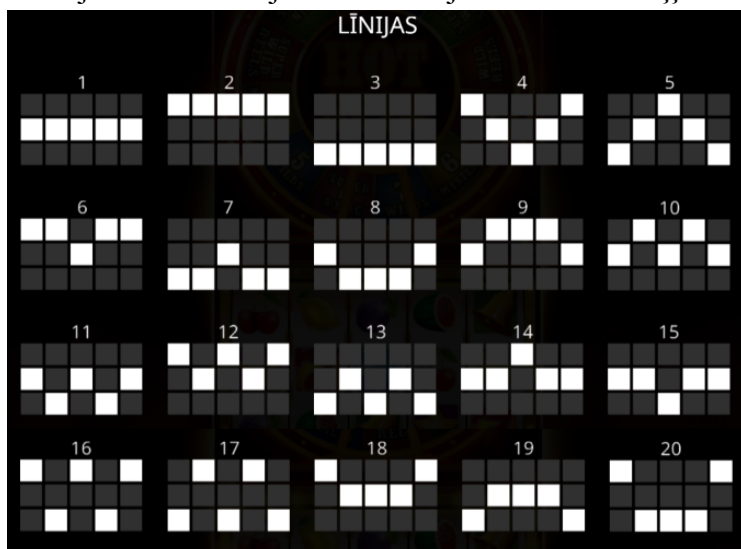

### Izmaksu apraksts

Lai parastie simboli veidotu laimīgo kombināciju, jāsakrīt sekojošiem apstākļiem:

- Simboliem jābūt līdzās uz aktīvas izmaksas līnijas.
- Laimīgās kombinācijas veidojas no kreisās uz labo pusi. Pirmajam kombinācijas simbolam jāatrodas uz 1.ruļļa. Simbolu kombinācijas neveidojas, ja pirmais simbols ir uz otrā, trešā, ceturtā vai piektā ruļļa.

Izmaksas monētās parādītas izmaksu attēlā:

### ***Izmaksas Līniju Apraksts.***

Laimests tiek izmaksāts tikai par laimīgajām kombinācijām uz izmaksas līnijām no kreisās puses.

Vienādi simboli uz izmaksas līnijas veido izmaksu.

Pirmajam kombinācijas simbolam jāatrodas uz 1.ruļļa: