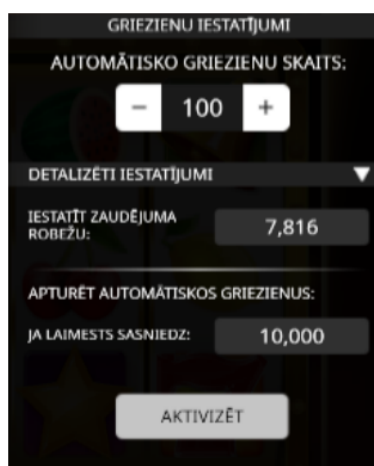

#### ***Lai spēlētu, rīkojieties šādi:***

1. Lai paaugstinātu vai pazeminātu monētas vērtību, lietojiet “Coin value” izvēlni.

2. Klikšķiniet uz ikonas “Spin”.

Ruļļi sāk griezties ar jūsu izvēlēto likmi.

### ***Automātiskais vadības režīms:***

Klikšķiniet izvēlni , lai atvērtu iestatījumu logu AUTOMĀTISKIE GRIEZIENI, kurā Jūs varat iestatīt šādas opcijas:

Automātisko griezienu skaits:

- Automātisko griezienu skaits:  
klikšķiniet +, lai atlasītu augstāku vērtību, vai klikšķiniet –, lai atlasītu zemāku vērtību;
- Apturēt, ja laimests sasniedz:  
klikšķiniet +, lai atlasītu augstāku vērtību, vai klikšķiniet –, lai atlasītu zemāku vērtību;
- Zaudējuma limits:  
klikšķiniet +, lai atlasītu augstāku vērtību, vai klikšķiniet –, lai atlasītu zemāku vērtību;