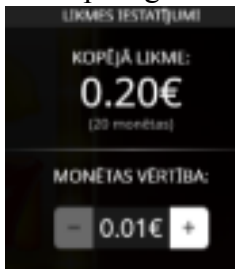

Spēles vadība

Lai spēlētu, rīkojieties šādi:

1. Lai paaugstinātu vai pazeminātu monētas vērtību, lietojiet “Coin value” izvēlni.

2. Klikšķiniet uz ikonas “Spin”.

Ruļļi sāk griezties ar jūsu izvēlēto likmi.

Automātiskais vadības režīms:

Klikšķiniet izvēlni , lai atvērtu iestatījumu logu AUTOMĀTISKIE GRIEZIENI, kurā Jūs varat iestatīt šādas opcijas: