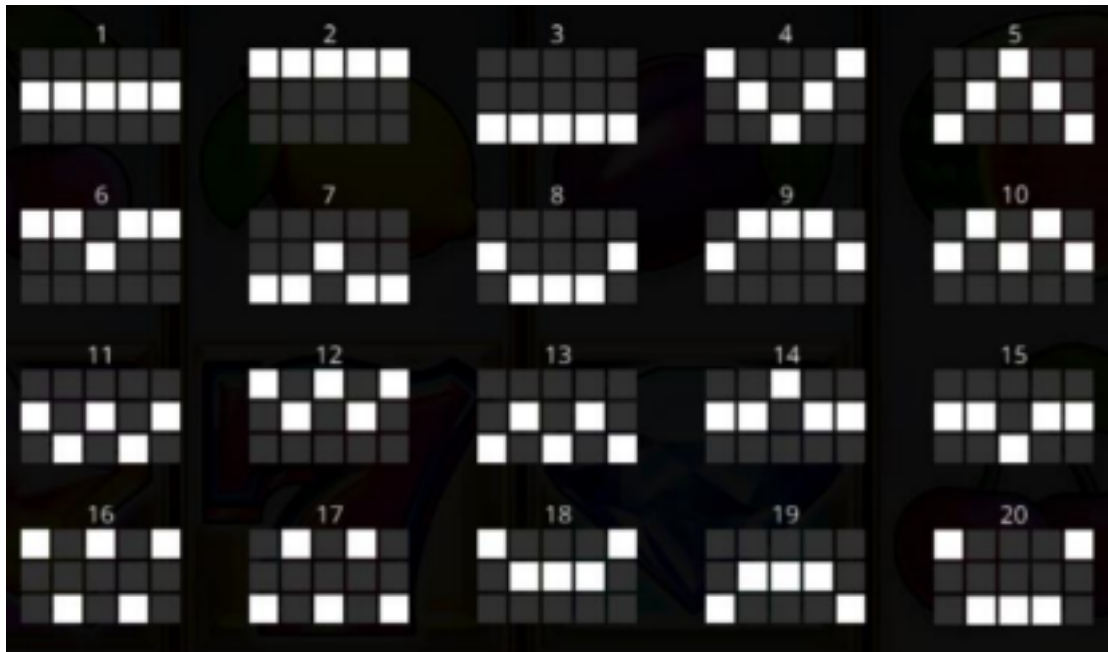

#### *Regulāro Izmaksu Apraksts*

Lai parastie simboli veidotu laimīgo kombināciju, jāsakrīt sekojošiem apstākļiem:

- Simboliem jābūt līdzās uz katra spēles ruļļa.
- Laimīgās kombinācijas veidojas no kreisās uz labo pusi. Vismaz vienam no simboliem jābūt attēlotam uz pirmā ruļļa. Simbolu kombinācijas neveidojas, ja pirmais simbols ir uz otrā ruļļa.

### *Izmaksu Līniju Apraksts.*

Laimests tiek izmaksāts tikai par laimīgajām kombinācijām no kreisās uz labo pusi, kur vismaz viens simbols ir uz pirmā ruļļa. Simboliem jāatrodas līdzās uz konkrētas līnijas.