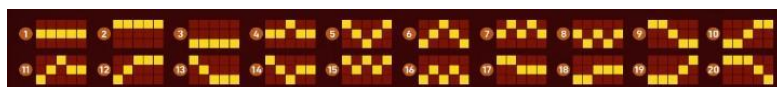

### ***Izmaksu apraksts***

Lai parastie simboli veidotu laimīgo kombināciju, jāsakrīt sekojošiem apstākļiem:

- Simboliem jābūt līdzās uz aktīvas izmaksas līnijas.
- Laimīgās kombinācijas veidojas no kreisās uz labo pusi. Vismaz vienam no simboliem jābūt attēlotam uz pirmā ruļļa.

Regulārās izmaksas parādītas izmaksu attēlos. Izmaksas parādītas ar likmi 0.80 EUR. Palielinot likmi, proporcionāli palielinās izmaksas

						
5x 200.00 FUN 4x 40.00 FUN 3x 4.00 FUN	5x 20.00 FUN 4x 8.00 FUN 3x 2.00 FUN	5x 12.00 FUN 4x 4.00 FUN 3x 1.20 FUN	5x 8.00 FUN 4x 2.00 FUN 3x 0.80 FUN	5x 6.00 FUN 4x 1.20 FUN 3x 0.60 FUN	5x 4.00 FUN 4x 0.80 FUN 3x 0.40 FUN	5x 4.00 FUN 4x 0.80 FUN 3x 0.40 FUN 2x 0.20 FUN

### ***Izmaksas Līniju Apraksts.***

Laimests tiek izmaksāts tikai par laimīgajām kombinācijām uz aktīvajām izmaksas līnijām no kreisās puses.

Līnijas, kas redzamas attēlā, parāda iespējamās izmaksas līniju formas: