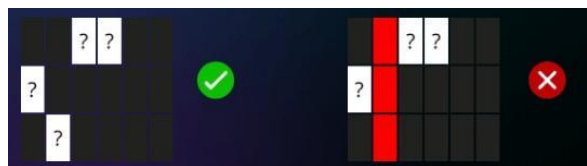

Izmaksu apraksts

Izmaksu apraksts

Lai parastie simboli veidotu laimīgo kombināciju, jāsakrīt sekojošiem apstākļiem:

- Simboliem jābūt līdzās uz aktīvas izmaksas līnijas.
- Laimēto kreītu skaits atkarīgs no kopējā laimesta monētās reizinājuma ar jūsu izvēlēto monētas vērtību.
- Laimīgās kombinācijas veidojas no kreisās uz labo pusi. Pirmajam kombinācijas simbolam jāatrodas uz 1. ruļļa.
- Izmaksas ar likmes vērtību 0.40 EUR parādītas attēlos. Palielinot likmi, proporcionāli mainās izmaksas.

Izmaksas Līniju Apraksts.

Laimests tiek izmaksāts tikai par laimīgajām kombinācijām uz aktīvajām izmaksas līnijām no kreisās puses.

Līnijas, kas redzamas attēlā, parāda iespējamās izmaksas līniju formas: