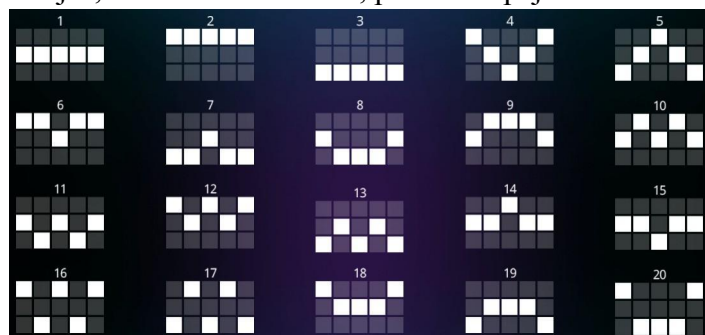

### *Izmaksu apraksts*

Lai parastie simboli veidotu laimīgo kombināciju, jāsakrīt sekojošiem apstākļiem:

- Simboliem jābūt līdzās uz aktīvas izmaksas līnijas.
- Laimīgās kombinācijas veidojas no kreisās uz labo pusi. Pirmajam kombinācijas simbolam jāatrodas uz 1. ruļļa.
- Izmaksas ar likmes vērtību 0.40 EUR parādītas attēlos. Palielinot likmi, proporcionāli mainās izmaksas.

### *Izmaksas Līniju Apraksts.*

Laimests tiek izmaksāts tikai par laimīgajām kombinācijām uz aktīvajām izmaksas līnijām no kreisās puses.

Līnijas, kas redzamas attēlā, parāda iespējamās izmaksas līniju formas: