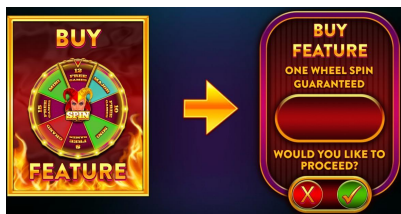

“Bonus Buy” funkcijas noteikumi

1. Spēlētājam ir iespēja iegādāties bonusa spēli par cenu 100x no likmes.
2. “Bonus Buy” funkcijas iegāde garantē piekļuvi Laimes rata bonusa spēlei.

Izmaksu Noteikumi

1. Jums tiek izmaksāts laimests tikai par lielāko laimīgo kombināciju no katras aktīvās izmaksas līnijas.
2. Bonusa spēles laimesti tiek pieskaitīti izmaksas līnijas laimestiem.
3. Lai veidotos regulārās laimīgās kombinācijas, simboliem uz aktīvas izmaksas līnijas jāatrodas blakus.
4. Nepareiza darbība atceļ visas spēles un izmaksas.

Spēles vadība

Lai spēlētu, rīkojieties šādi:

1. Lai paaugstinātu vai pazeminātu monētas vērtību, lietojiet “**Total Bet**” izvēlni.
2. Klikšķiniet uz ikonas “**Spin**”. Ruļļi sāk griezties ar jūsu izvēlēto likmi.

Automātiskais vadības režīms:

Klikšķiniet izvēlni , lai atvērtu iestatījumu logu AUTOMĀTISKIE GRIEZIENI, kurā Jūs varat iestatīt šādas opcijas:

- Sadaļa **Number of auto spins** (Griezīenu skaits). Izvēlies, cik reizes pēc kārtas ruļļi griezīsies Automātiskajā režīmā.
- Sadaļa **Loss limit** (Zaudējuma ierobežojums). Izvēlies, uz kādu summu bilance var samazināties.
- Sadaļa **If a win reaches** (Laimesta ierobežojums). Izvēlies, līdz kādai maksimālai summai var palielināties bilance.